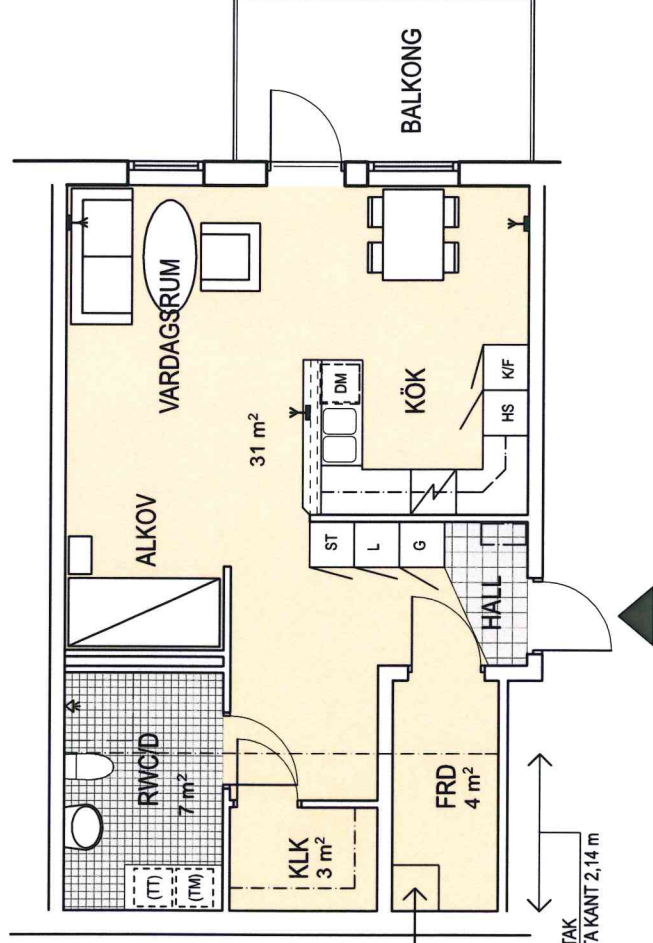

Södergården, Uppsala

Lägenhet nr 27, 1,5 RoK, 58 m²
Svartbäcksgatan 54 C

ÖVERSIKT - VÄNING 3 TR

N

MULTIMEDIAUTTAG

PARKETT

KLINKER

GARDEROB

LINNESKÅP

STÅDSKÅP

SPISHÄLL

PLATS FÖR DISKMASKIN

KYLFRYS

HÖGSKÅP MED UGN OCH PLATS FÖR MICRO

ARBETSBÄNK MED TVÄTTMASKIN OCH TORKTUMLARE

SKALA 1:100