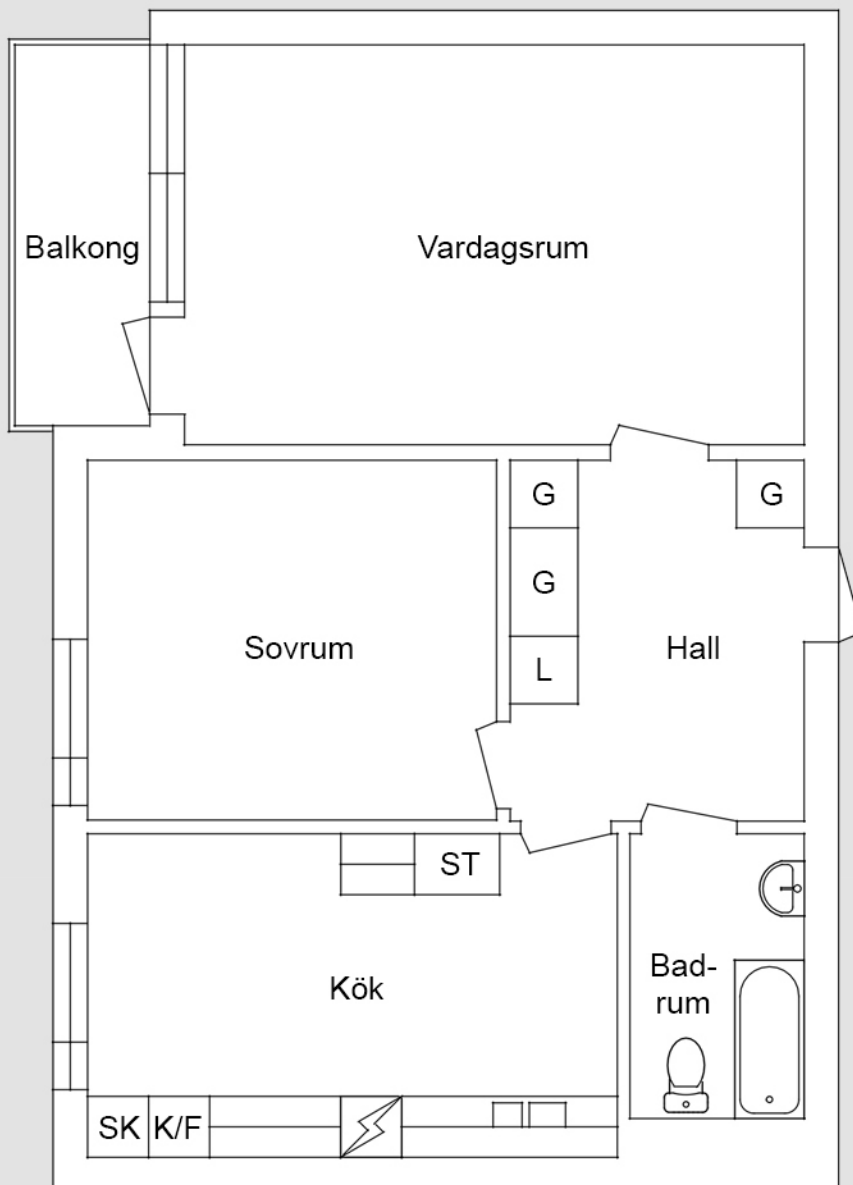

Mellanhedsgatan 26 C, Malmö

2 rum och kök

Planritning

Lägenhetsfakta

- Officiellt lägenhetsnummer: 1208
- Lägenhetsnummer: 5921-3304

Förklaringar till planritning

-  Spis
-  K/F Kyl/Frys
-  ST Städskåp
-  G Garderob
-  L Linneskåp