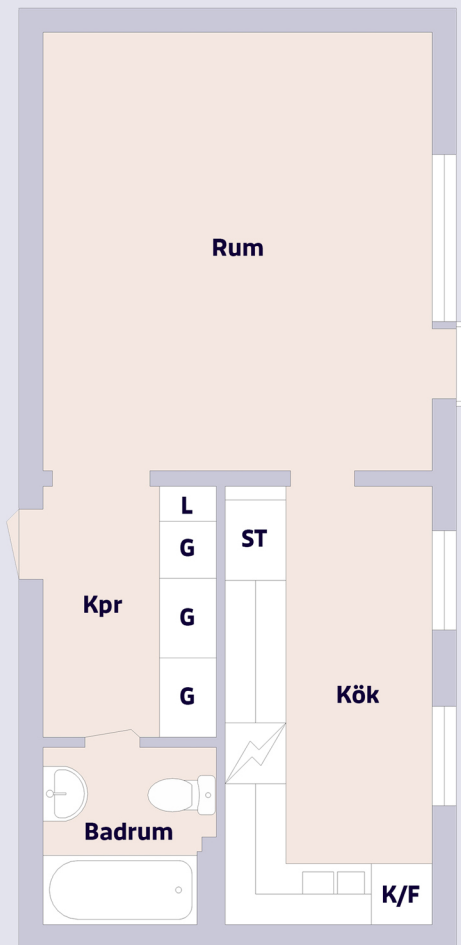

rikshem

1 rum & kök 36 m²

Tunastigen, Luleå

Lägenhetsfakta

-  SPIS
-  KYL/FRYS
-  GARDEROB
-  LINNESKÅP