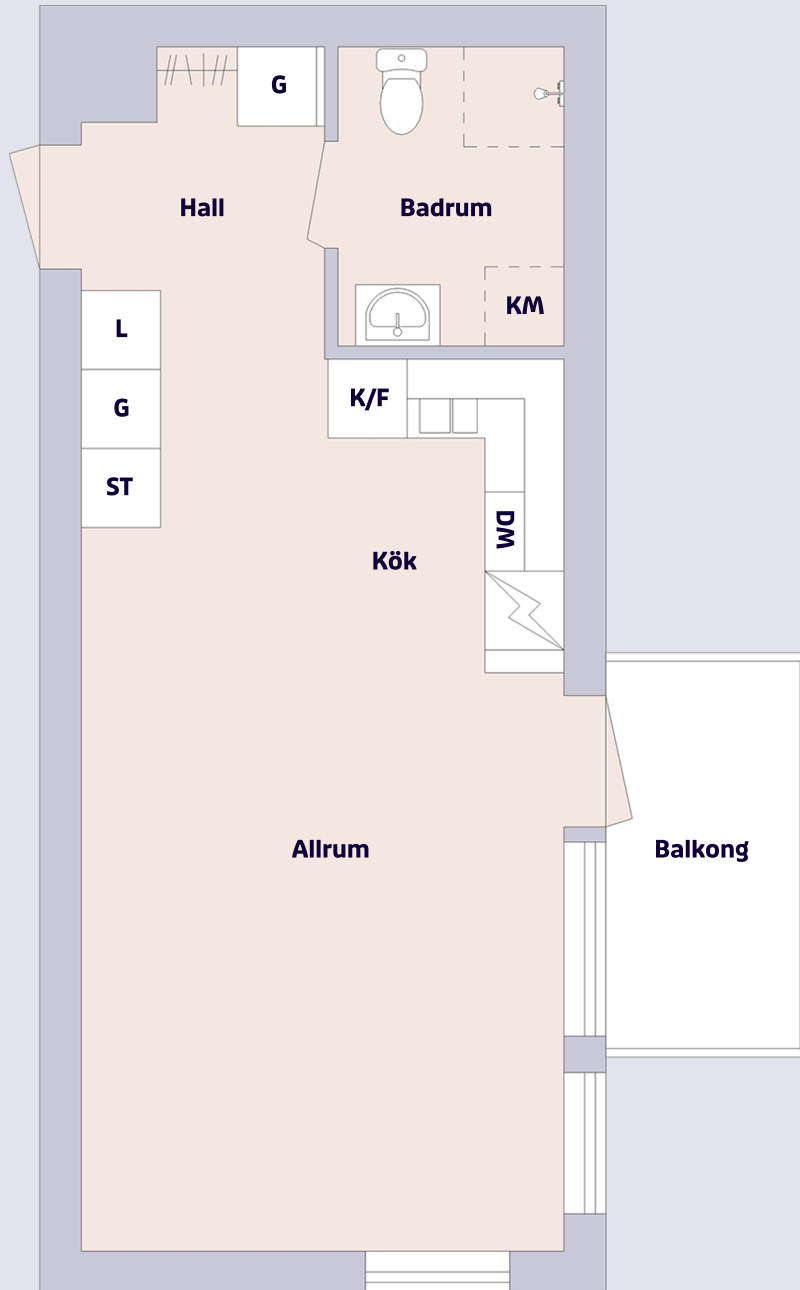

# 1 rum & kök ca 35 m<sup>2</sup>

Ektorpsgatan 22-24, Norrköping

## Förklaring till planritning

-  SPIS
-  K/F KYL/FRYS
-  G GARDEROB
-  ST STÄDSKÅP
-  KM FÖRB. F. KOMBIMASKIN
-  DM FÖRB. F. DISKMASKIN
-  L LINNESKÅP