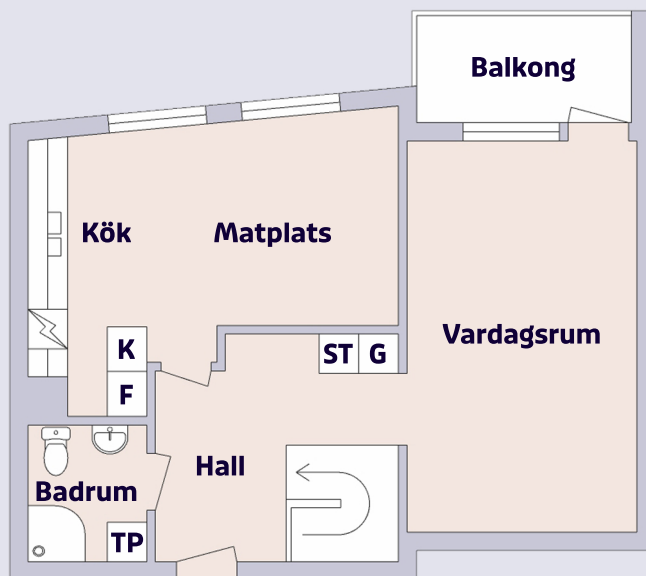

# 3 rum & kök ca 86 m<sup>2</sup>

Hantverkaregatan 24, Helsingborg

## Förklaring till planritning

-  SPIS
-  KYL
-  FRYS
-  GARDEROB
-  STÄDSKÅP
-  LINNESKÅP
-  TVÄTTPELARE

Entréplan

Nedre plan

Objektsnummer Lägenhetsnummer

4101-0017

1203