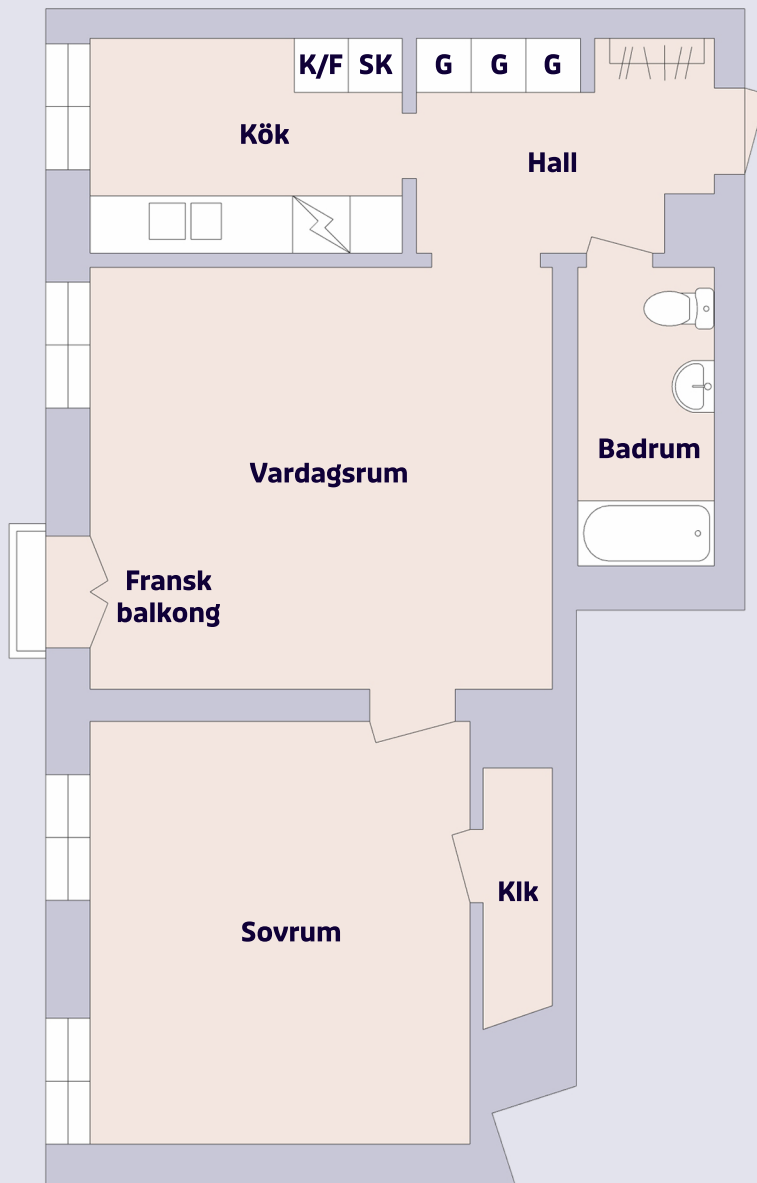

2 rum & kök ca 69 m²

Södra Storgatan 16, Helsingborg

Förklaring till planritning

-  SPIS
-  K/F KYL/FRYS
-  G GARDEROB
-  SK SKAFFERI

Objektsnummer Lägenhetsnummer

4391-0006	1201
4391-0009	1301