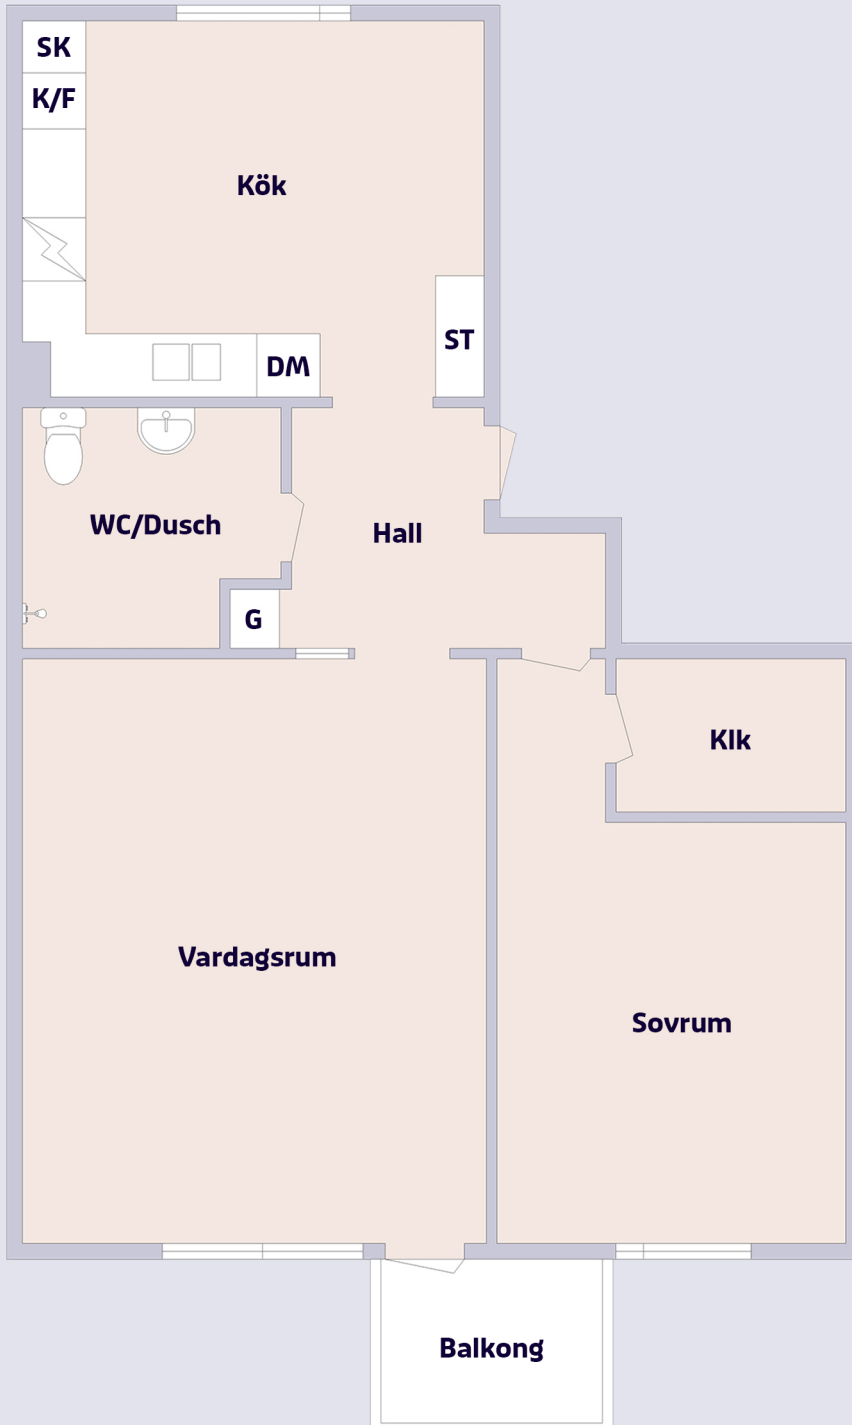

# 2 rum & kök ca 65 m<sup>2</sup>

Sandbackavägen 22-24, Umeå

## Förklaring till planritning

-  SPIS
-  K/F KYL/FRYS
-  G GARDEROB
-  SK SKAFFERI
-  ST STÄDSKÅP