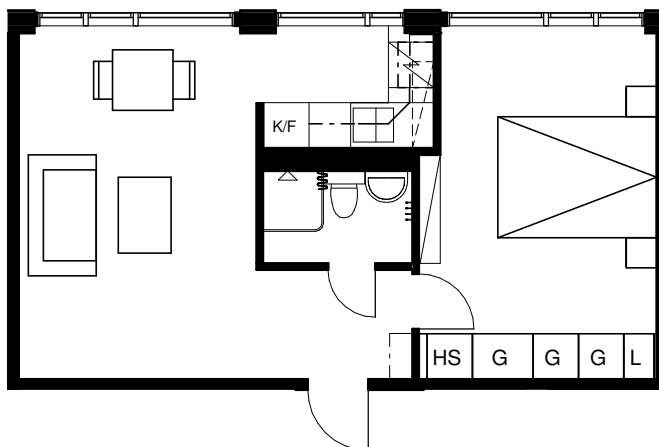

Förklaringar

G Garderob
Med 1 hylla + garderobstång

HS Högskap
Med hyllinredning

L Linneskåp

K Kyl

F Frys

K/F Kyl / Frys

TM Plats för tvättmaskin

DM Plats för diskmaskin

Spis

SKALA 1:100

METER

Med reservation för eventuella ändringar

BOFAKTA

2 RoK, ca 39 kvm, plan 06
Objekt: 2017-0560169
Glimmervägen 5A

DATUM

12/16/15

SKALA

1:100 A4