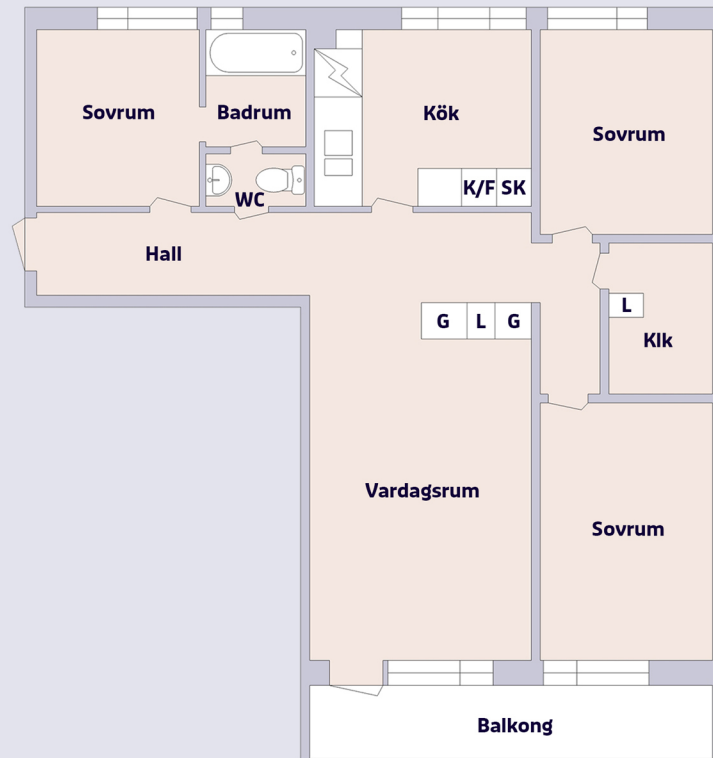

# 4 rum & kök 89 m<sup>2</sup>

Spärren, Norrköping