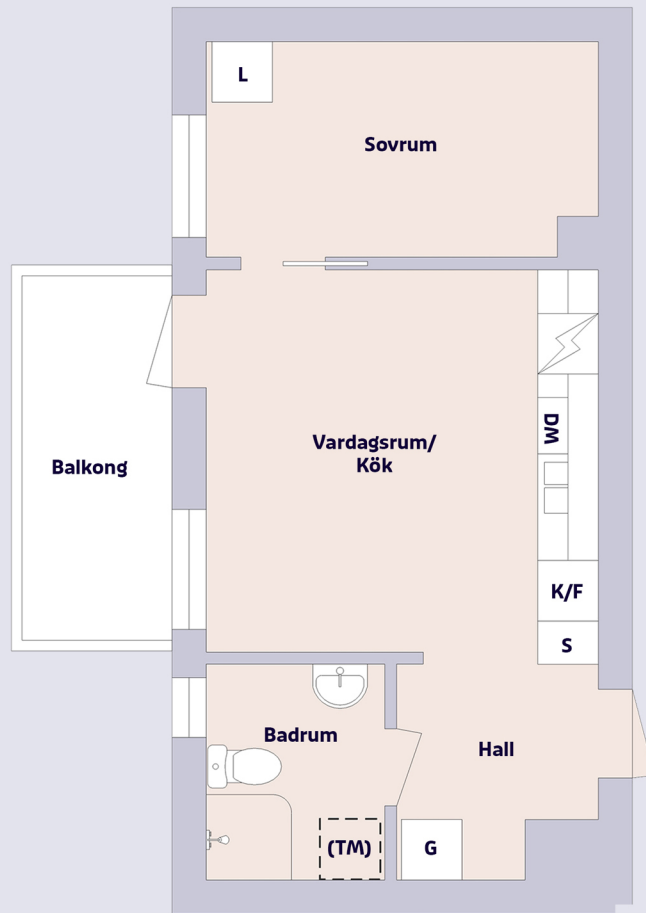

rikshem

2 rum & kök ca 30,4 m²

Klintvägen 81-83, Luleå

Lägenhetsfakta

Förklaring till planritning

- SPIS
- K/F KYL/FRYS
- G GARDEROB
- S SKÅP
- L LINNESKÅP
- DM DISKMAKSIN
- (TM) FÖRBERETT FÖR TVÄTTMASKIN

rikshem.se