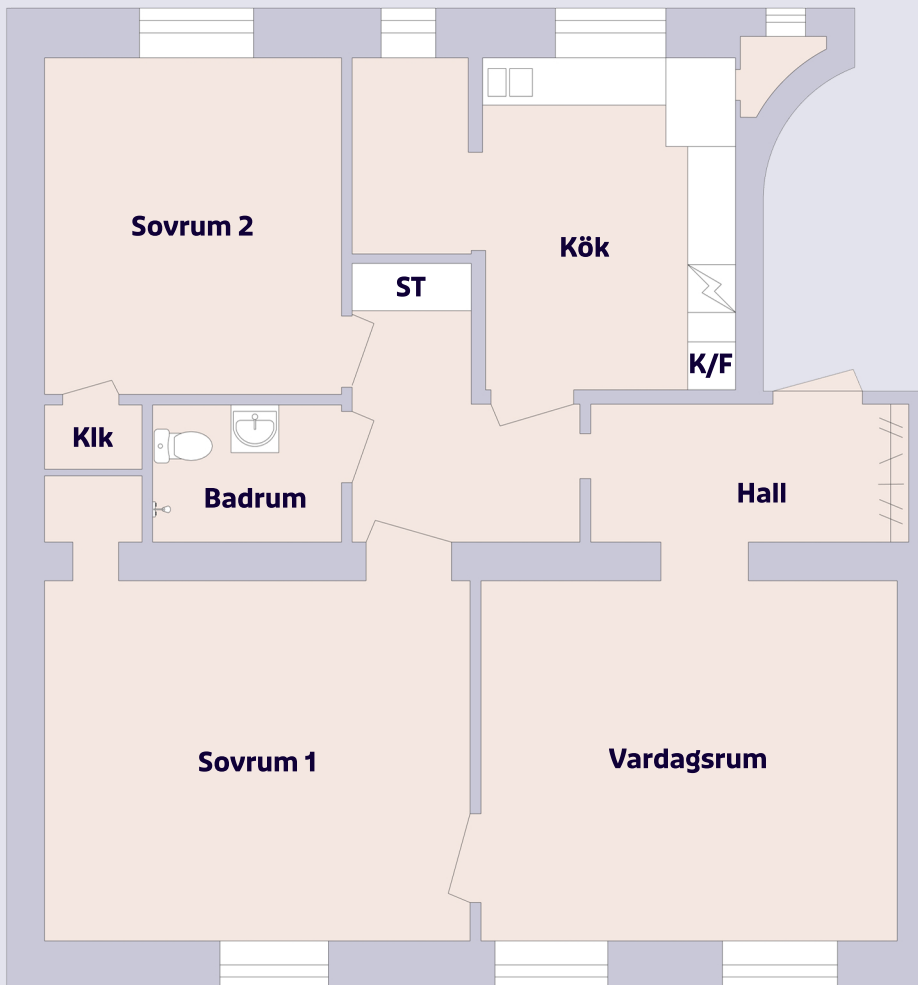

Gustav Adolfs Torg 2, Helsingborg

Förklaring till planritning

-  SPIS
-  K/F KYL/FRYS
-  ST STÄDSKÅP

Objektsnummer Lägenhetsnummer

4569-8531241	1301
4569-8531251	1401