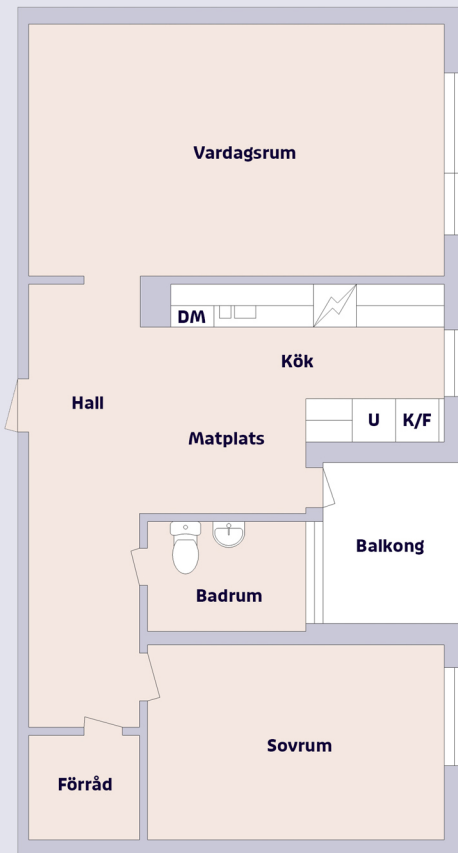

# 2 rum & kök ca 66,5 m<sup>2</sup>

Tunastigen, Luleå