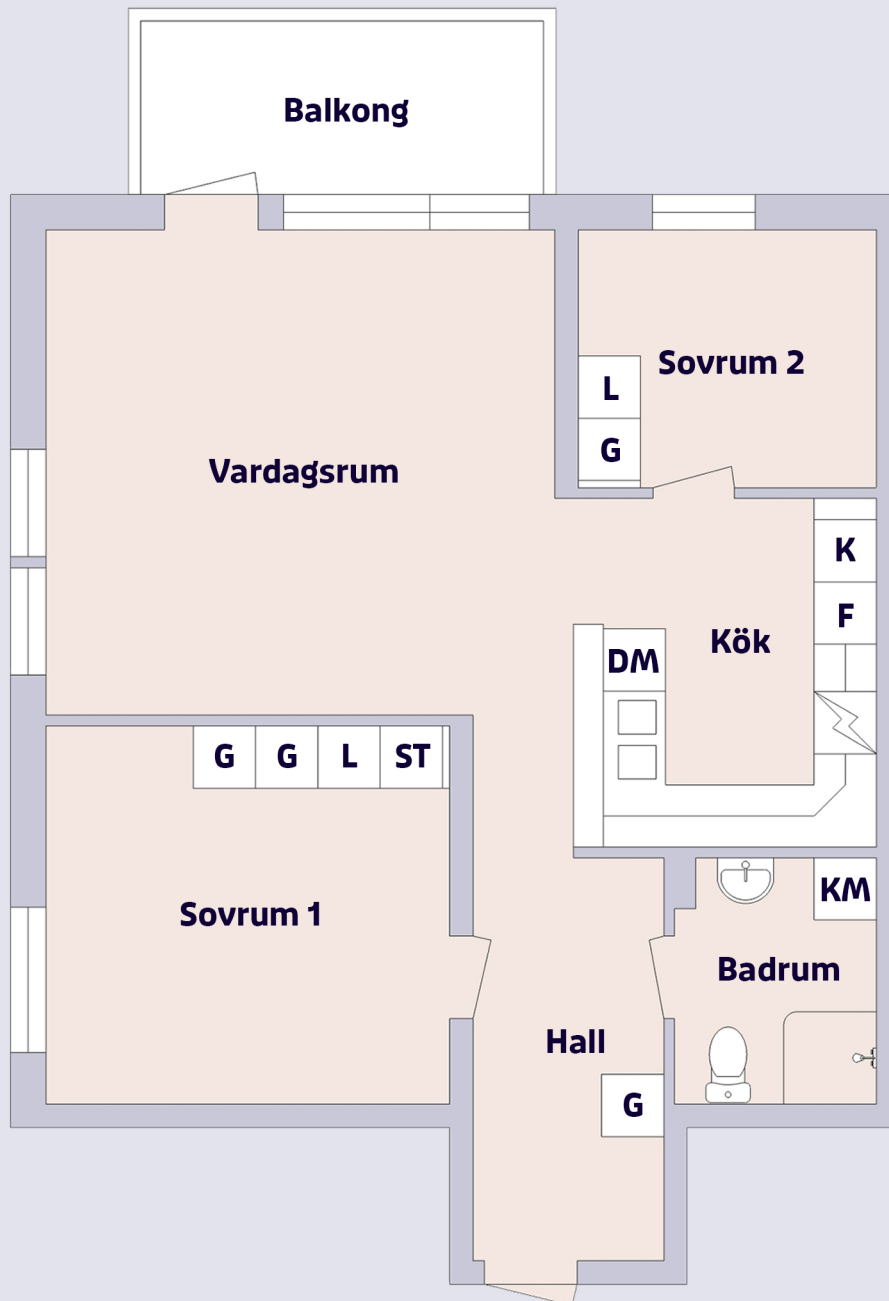

# 3 rum & kök ca 68 m<sup>2</sup>

Sandbackavägen 36, Umeå

## Förklaring till planritning

- SPIS
- K KYL
- F FRYS
- DM DISKMASKIN
- G GARDEROB
- L LINNESKÅP
- ST STÄDSKÅP
- KM KOMBIVÄTTMASKIN