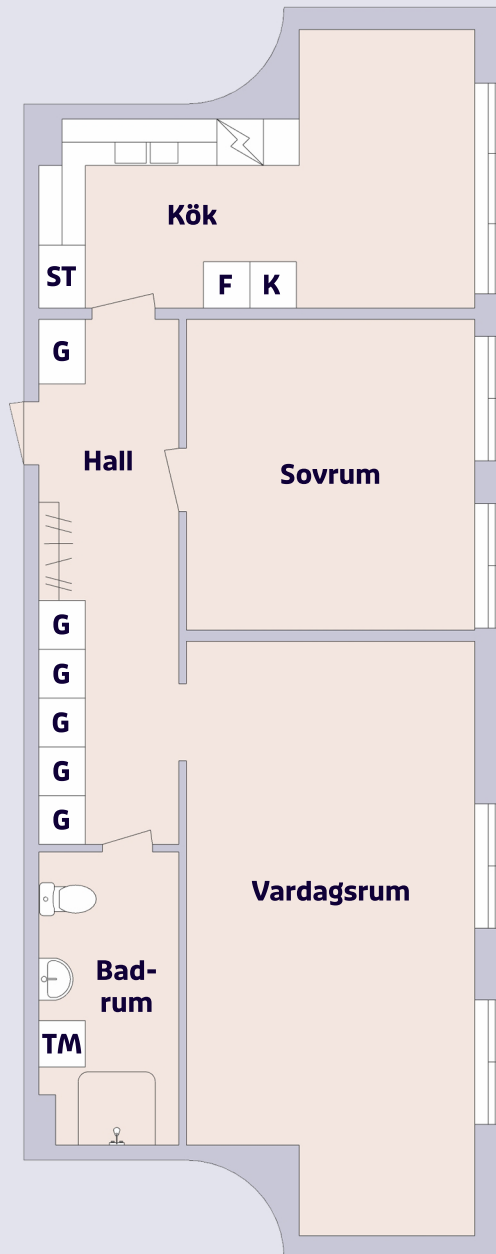

2 rum & kök ca 71 m²

Fjärilstigen 17, Södertälje

Förklaring till planritning

- SPIS
- KYL
- FRYS
- GARDEROB
- TVÄTTMASKIN
- STÄDSKÅP

Objektsnummer 6901-13738
Lägenhetsnummer 1001