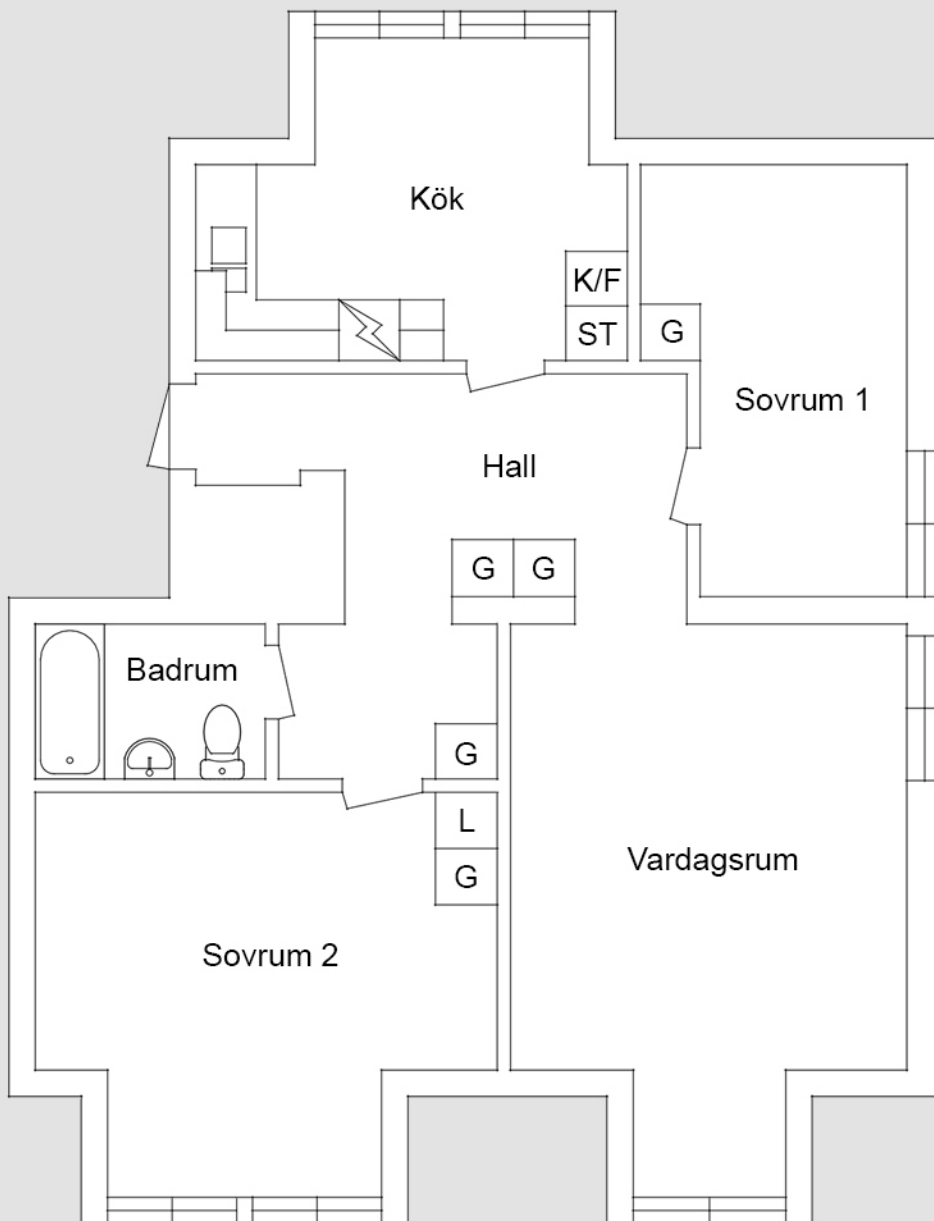

Lilla möllevångsgatan 6A, Helsingborg

3 rum och kök - ca 79 m²

Planritning

Lägenhetsfakta

- Officiellt lägenhetsnummer: 1401
- Lägenhetsnummer: 4551-8651151

Förklaringar till planritning

- Spis
- Kyl/Frys
- Städskåp
- Garderob
- Linneskåp