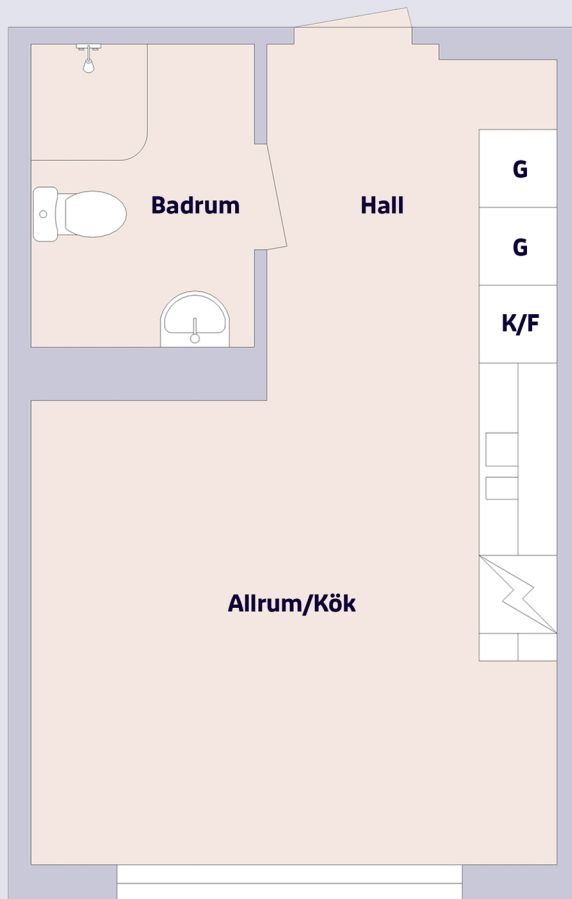

rikshem

1 rum & kök ca 24 m²

Kårhusgränd 5, Luleå

Lägenhetsfakta

Förklaring till planritning

-  SPIS
-  K/F KYL/FRYS
-  G GARDEROB