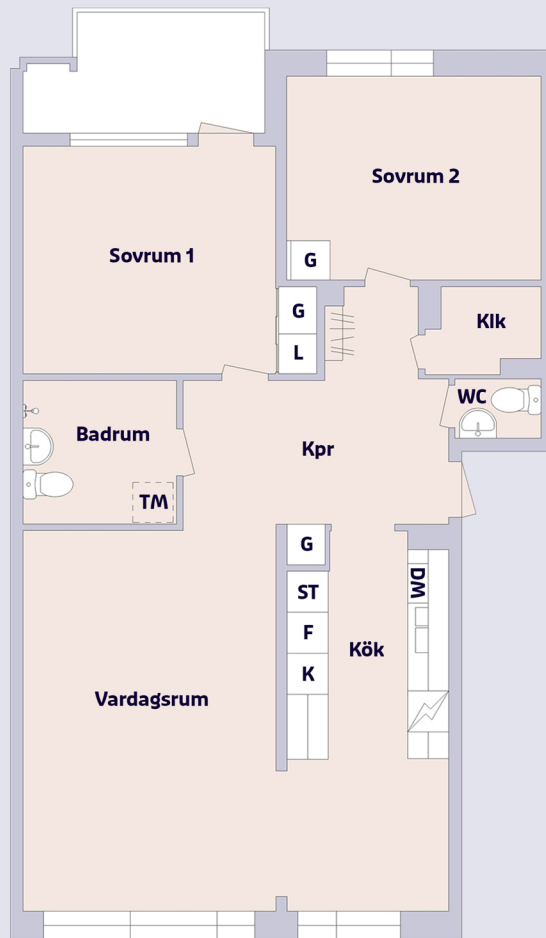

3 rum & kök ca 81,5 m²

Lingonstigen, Luleå

Lägenhetsfakta

Förklaring till planritning

-  SPIS
-  K/F KYL/FRYS
-  G GARDEROB
-  ST STÄDSKÅP
-  L LINNESKÅP
-  DM DISKMASKIN
-  TM FÖRBERETT FÖR TVÄTTMASKIN