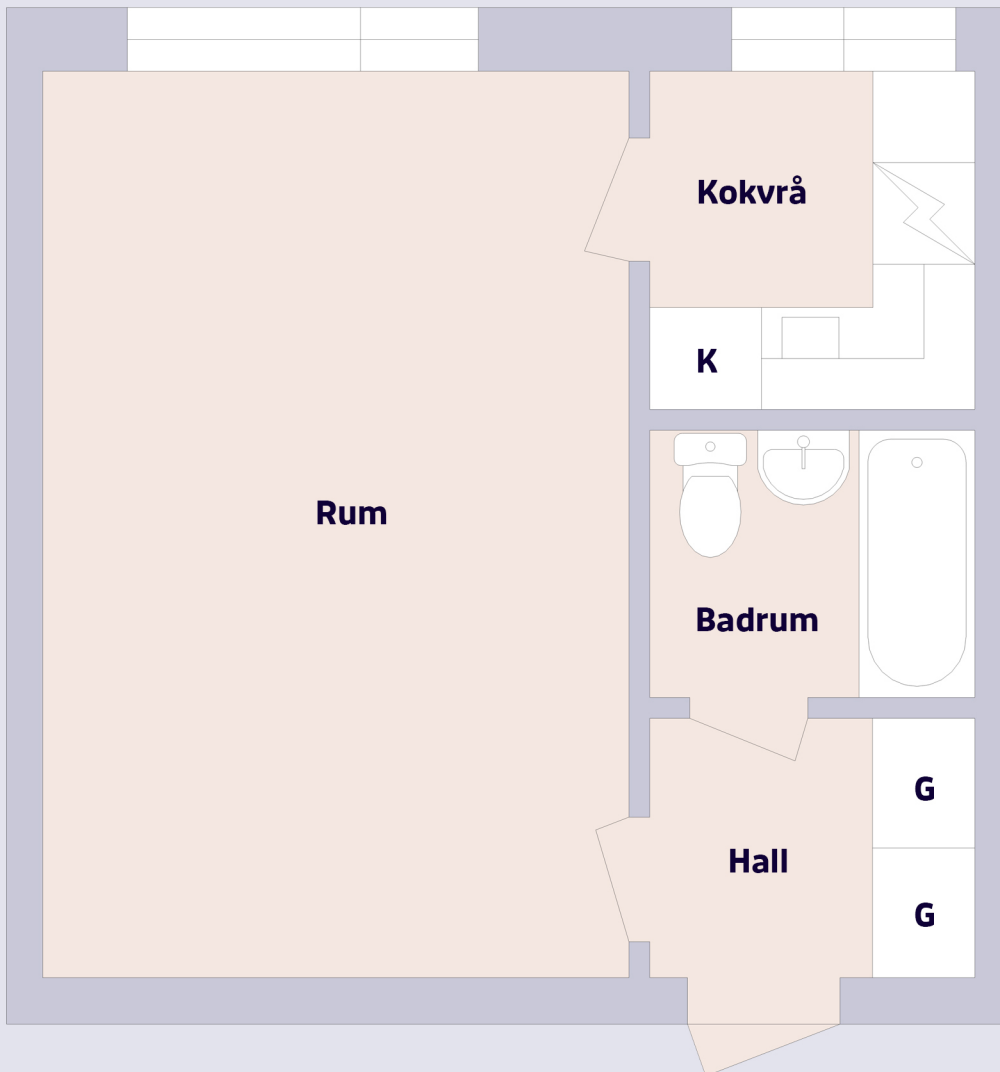

1 rum & kök ca 28 m²

Centralgatan 25 A, Holmsund

Förklaring till planritning

-  SPIS
-  KYL/FRYS
-  GARDEROB

Objektsnummer Lägenhetsnummer

4813-1012

1102