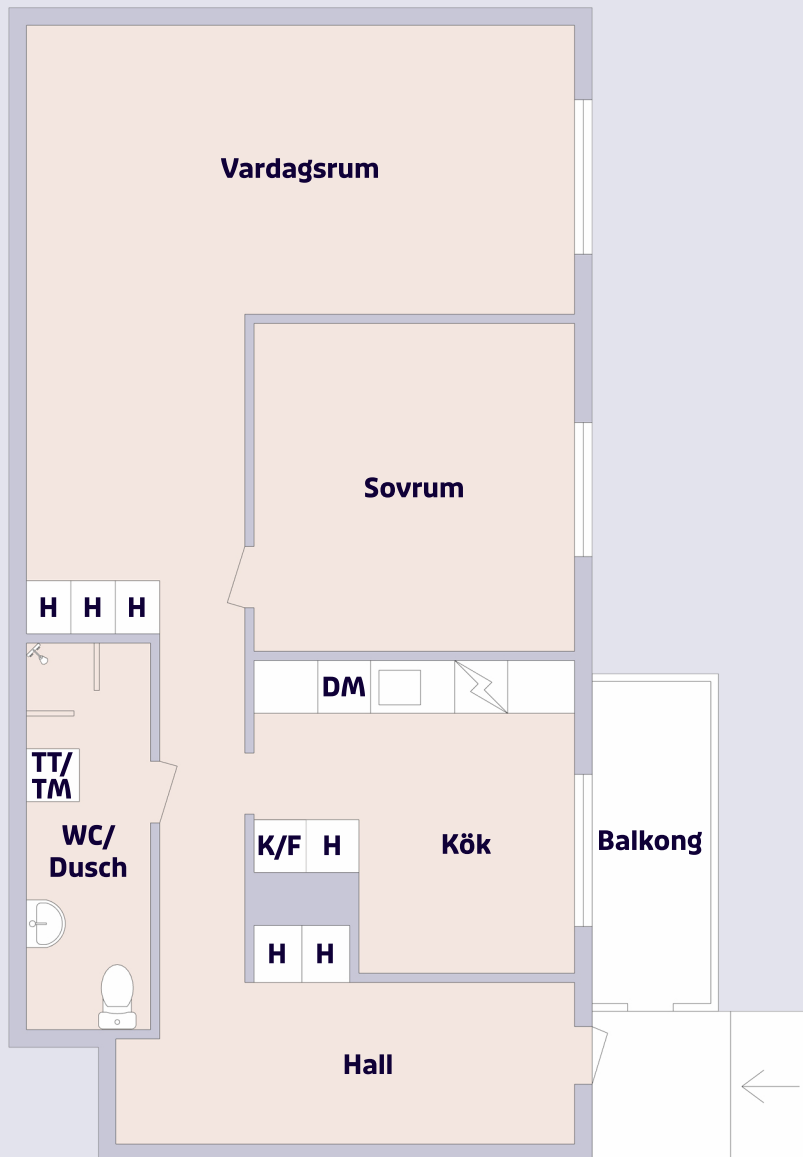

2 rum & kök ca 74 m²

Trädgårdsgatan 15 C, Helsingborg

Förklaring till planritning

	SPIS
	KYL/FRYS
	HÖGSKÅP
	DISKMASKIN
	TVÄTTMASKIN/ TORKTUMLÄRE

Objektsnummer Lägenhetsnummer

4411-0008	1102
4411-0012	1202