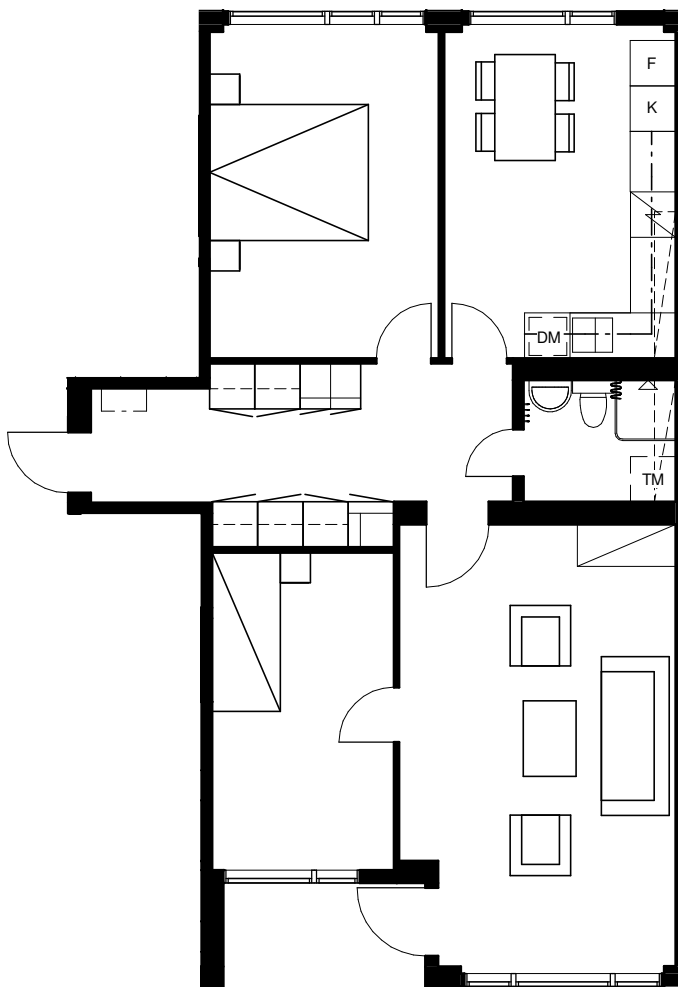

Förklaringar

- G Garderob
Med 1 hylla + garderobstång
- HS Högskap
Med hyllinredning
- L Linneskåp
- K Kyl
- F Frys
- K/F Kyl / Frys
- TM Plats för tvättmaskin
- DM Plats för diskmaskin
- / Spis

SKALA 1:100

METER

Med reservation för eventuella ändringar

BOFAKTA

3 RoK, ca 74 kvm, plan 05
Objekt: 2017-0550010
Glimmervägen 5A

DATUM
12/14/15
SKALA
1:100 A4