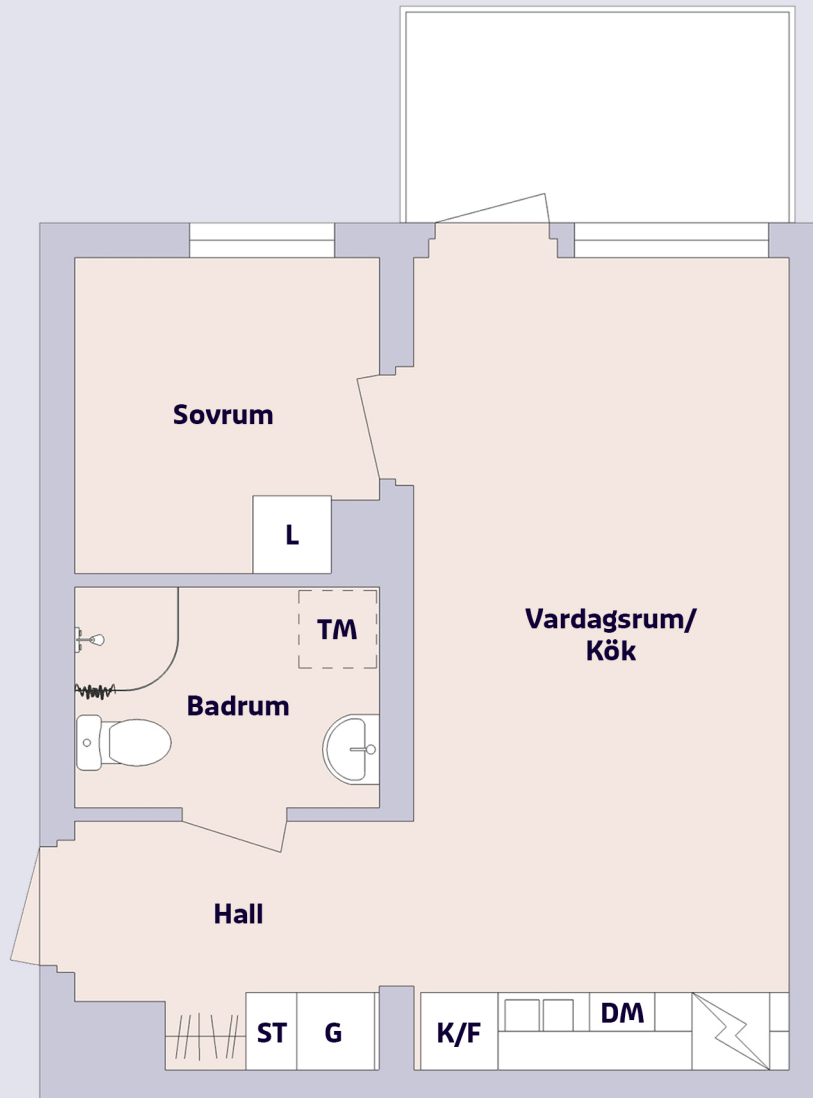

2 rum & kök ca 34 m²

Mariehemsvägen 43D, Umeå

Förklaring till planritning

	SPIS
	KYL/FRYS
	GARDEROB
	LINNESKÅP
	STÄDSKÅP
	DISKMASKIN
	FÖRBERETT FÖR TVÄTTMASKIN

Objektsnummer Lägenhetsnummer

4839-4301190	1101
4839-4302194	1201
4839-4303198	1301
4839-4304202	1401
4839-4305206	1501