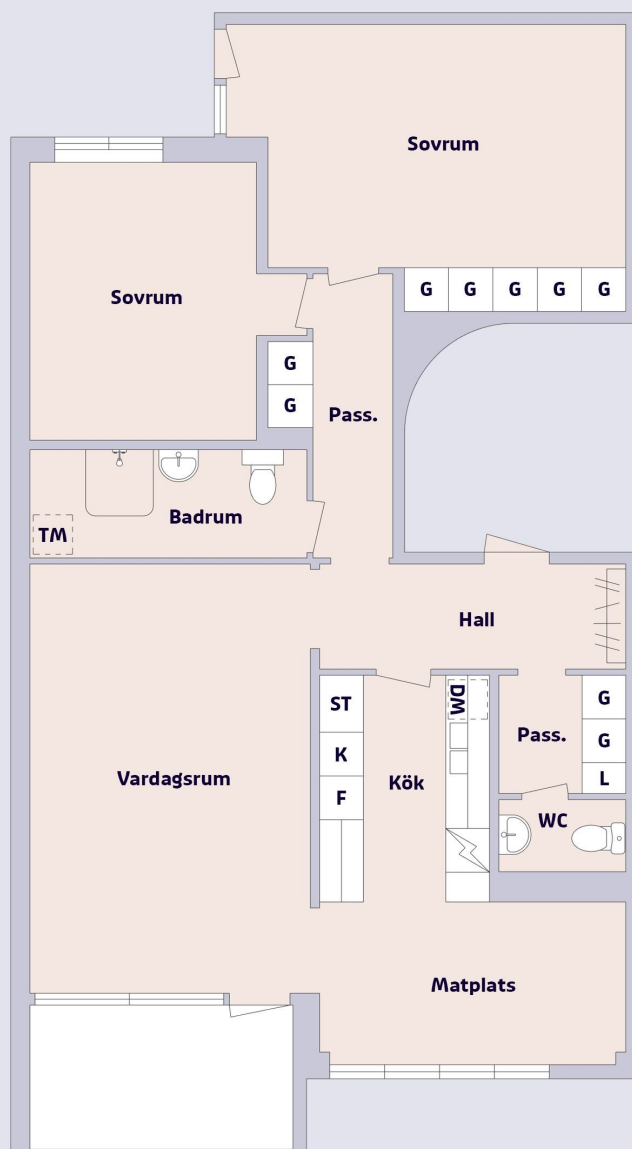

rikshem

3 rum & kök ca 93 m²

Förklaring till planritning

- SPIS
- KYL
- FRY
- STÅDSKÅP
- FÖRBERETT FÖR DISKMASKIN
- GARDEROB
- LINNESKÅP
- FÖRBERETT FÖR TVÄTTMASKIN

Lägenhetsnummer

rikshem.se

Avvikelser kan förekomma, ytangivelser är preliminära.