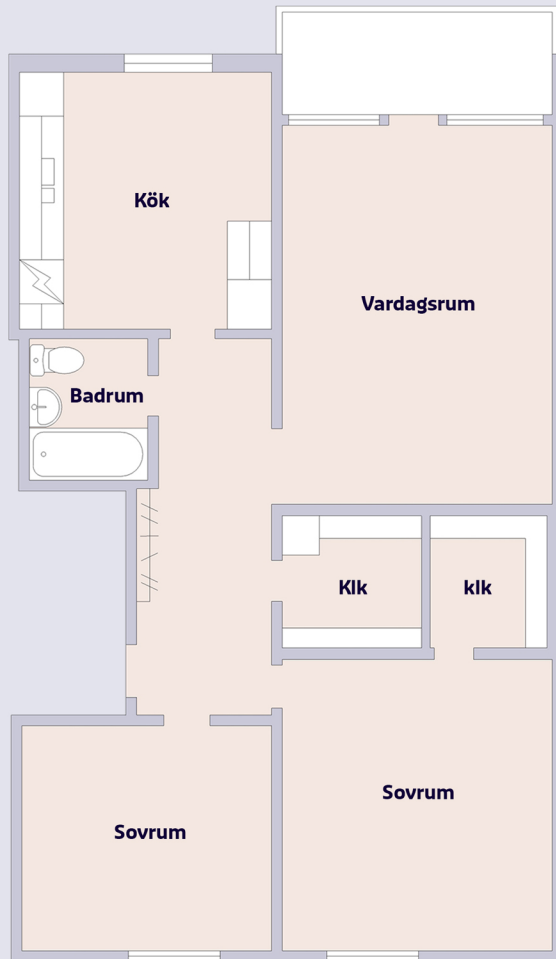

rikshem

3 rum & kök ca 75 m²

Verkmästargatan 16, 18, 20, Uppsala

Lägenhetsfakta

Förklaring till planritning

SPIS

Objekts-
nummer

Lägenhets-
nummer

rikshem.se

Avvikelser kan förekomma,
ytangivelser är preliminära.