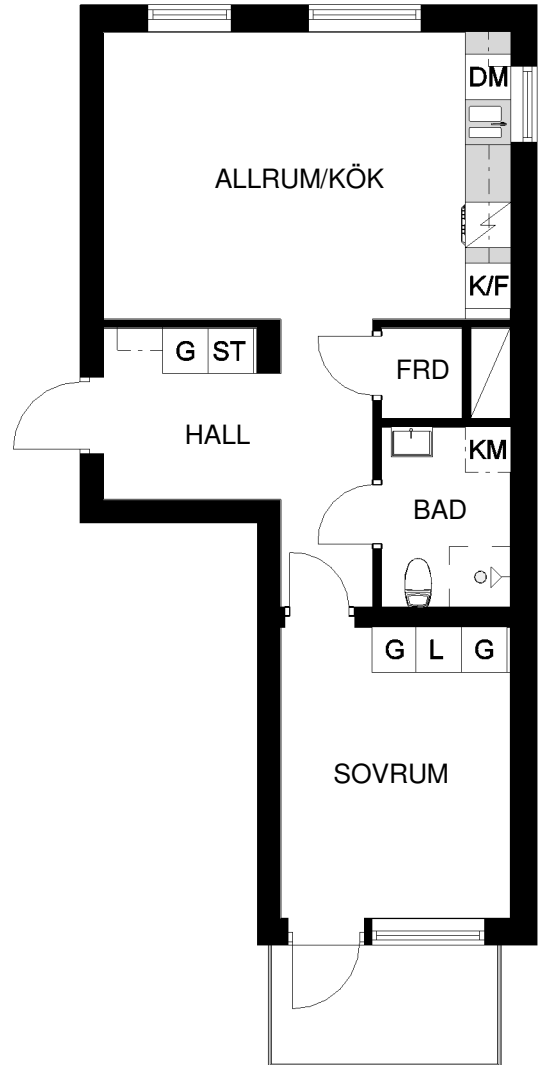

## FÖRKLARINGAR

G	Garderob
L	Linneskåp
H	Högsåp
ST	Städsåp
	Elspis med ugn
K	Kylskåp
F	Fryssåp
K/F	Kombinerat kyl och fryssåp
DM	Förberett för diskmaskin
KM	Förberett för kombimaskin
TP	Tvättpelare
TM	Förberett för tvättmaskin
---	Väggsåp i kök
	Kapphylla

## Bofaktablad

2 RoK, ca 51 kvm

Objektsnummer: 6051-22201003

Datum: 2020-09-08

Skala A4: 1:100