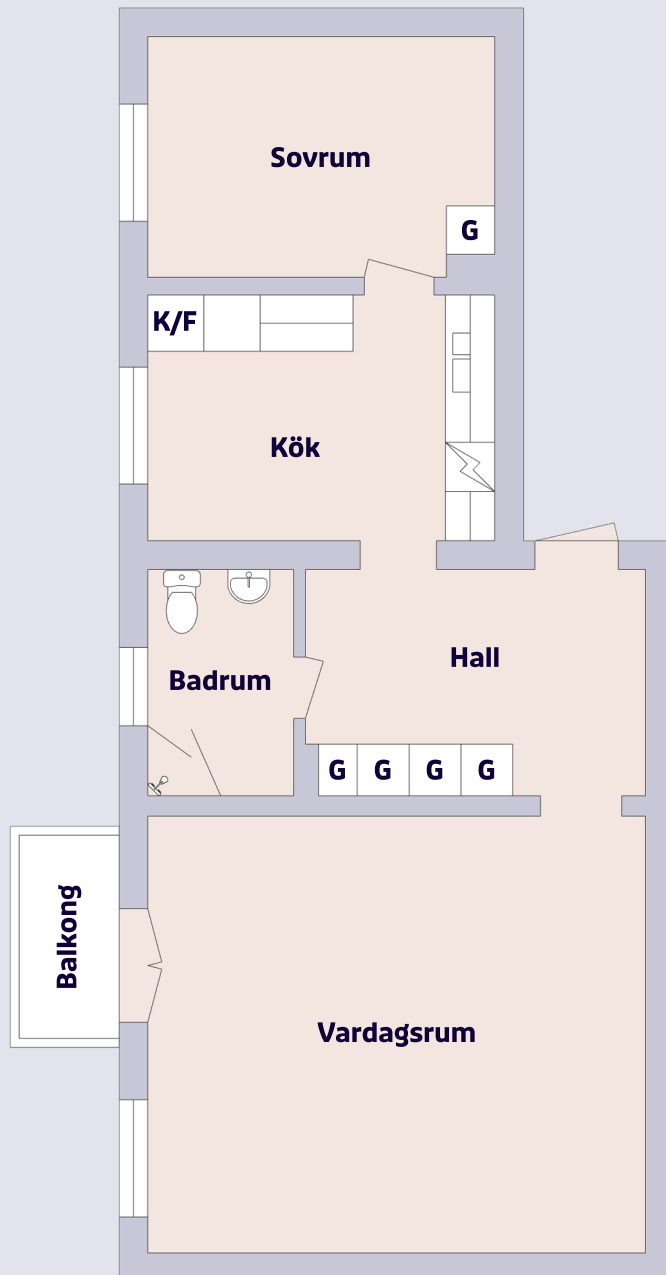

2 rum & kök

Lilla Möllevångsgatan 4, Helsingborg

Förklaring till planritning

-  SPIS
-  K/F KYL/FRYS
-  G GARDEROB

Objektsnummer	Lägenhetsnummer
4451-0008	1204
4451-0012	1304
4451-0016	1404