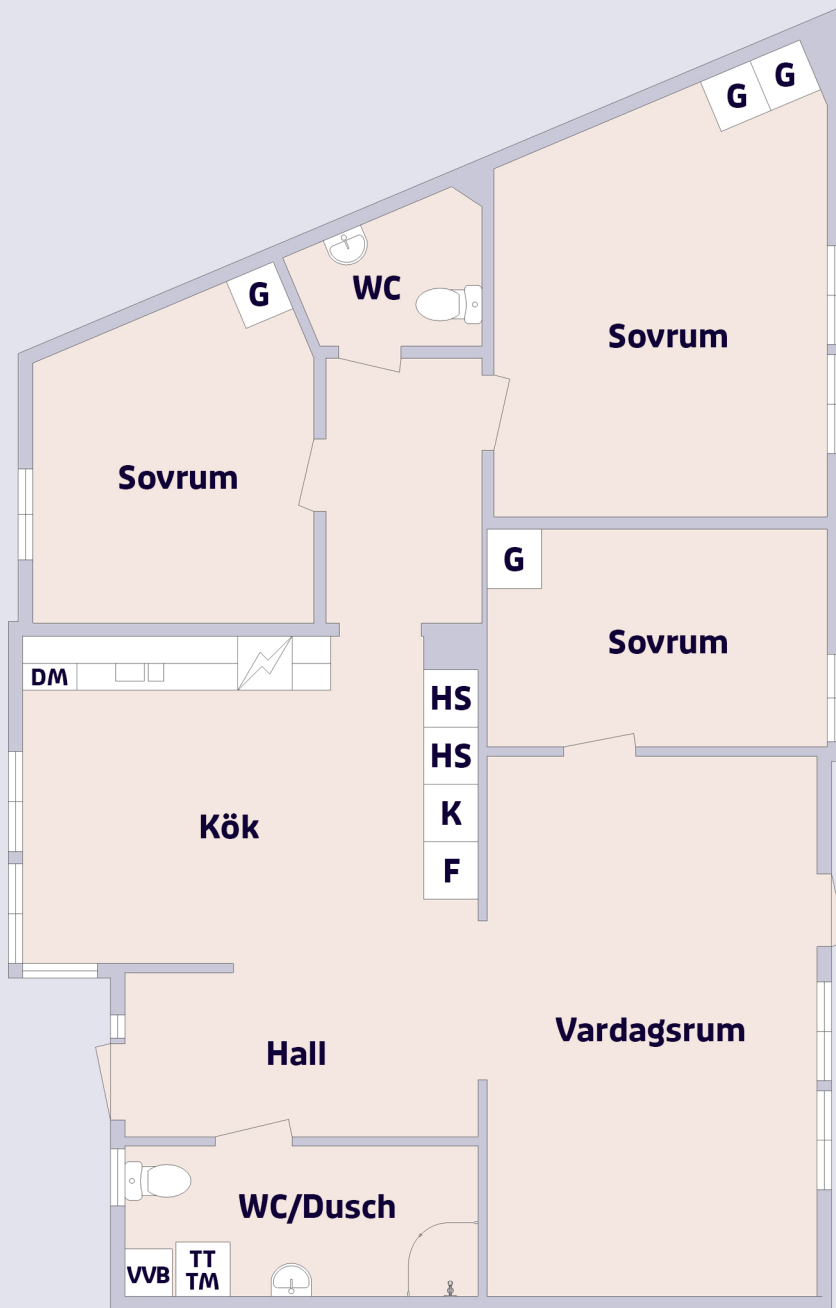

4 rum & kök

Smedby, Kalmar

Förklaring till planritning

	SPIS
	KYL
	FRYS
	HÖGSKÅP
	GARDEROB
	DISKMASKIN
	TVÄTTMASKIN
	TORKTUMLARE
	VARMVATTENBEREDARE