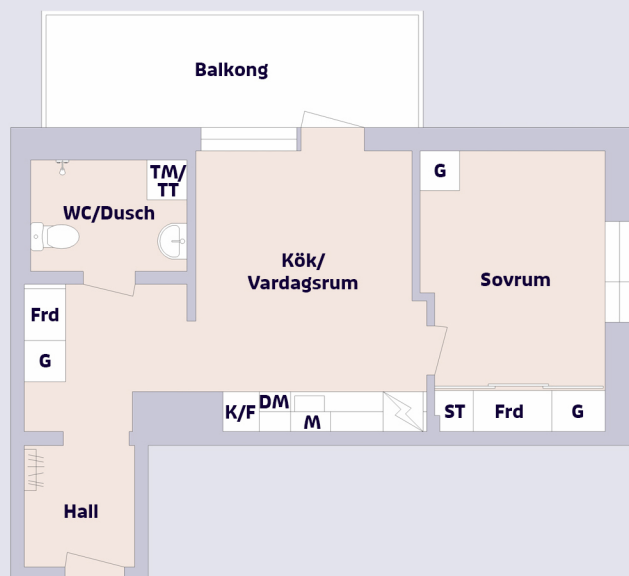

2 rum & Kök ca 38 m²

Öresundsvägen 14 A, Lund

Förklaring till planritning

	SPIS
	KYL/FRYS
	DISKMASKIN
	MICRO
	STÄDSKÅP
	GARDEROB
	TVÄTTMASKIN
	TORKTUMLARE
	HATTHYLLA

Objekts- nummer

6541-14011102	1102
6541-14011202	1202
6541-14011302	1302
6541-14011402	1402
6541-14011502	1502
6541-14011602	1602

Lägenhets- nummer

Placering i huset

Förråd i lägenhet

Placering på våningsplan

Övrig information

- Parkettgolv i rum
- Klinker i badrum och hall

Skala för planritning: 1=1m