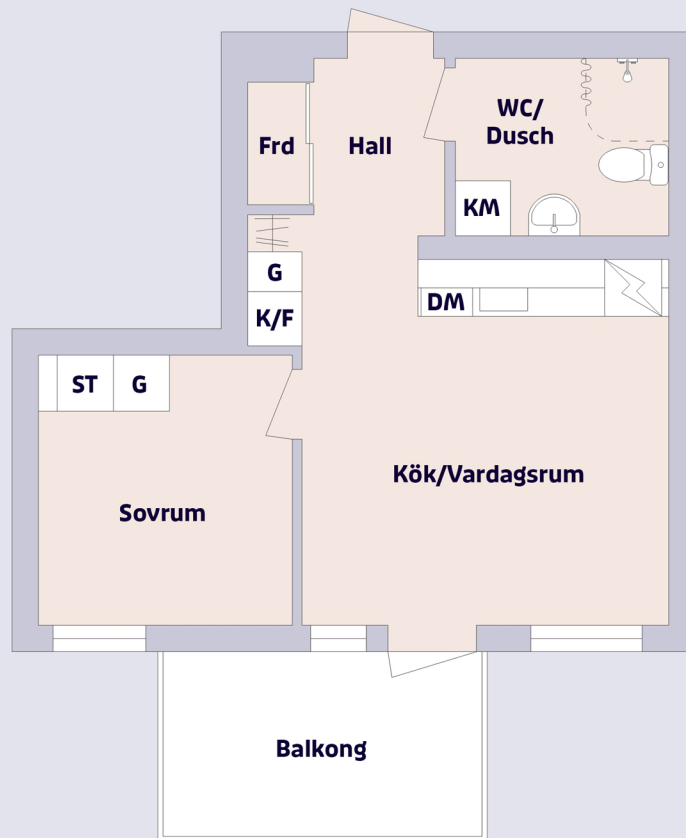

rikshem

2 rum & kök ca 34,4 m²

Kaserngatan 7-9, Luleå

Lägenhetsfakta

Förklaring till planritning

-  SPIS
-  K/F KYL/FRYS
-  G GARDEROB
-  ST STÄDSKÅP
-  SM DISKMASKIN
-  KM KOMBIMASKIN