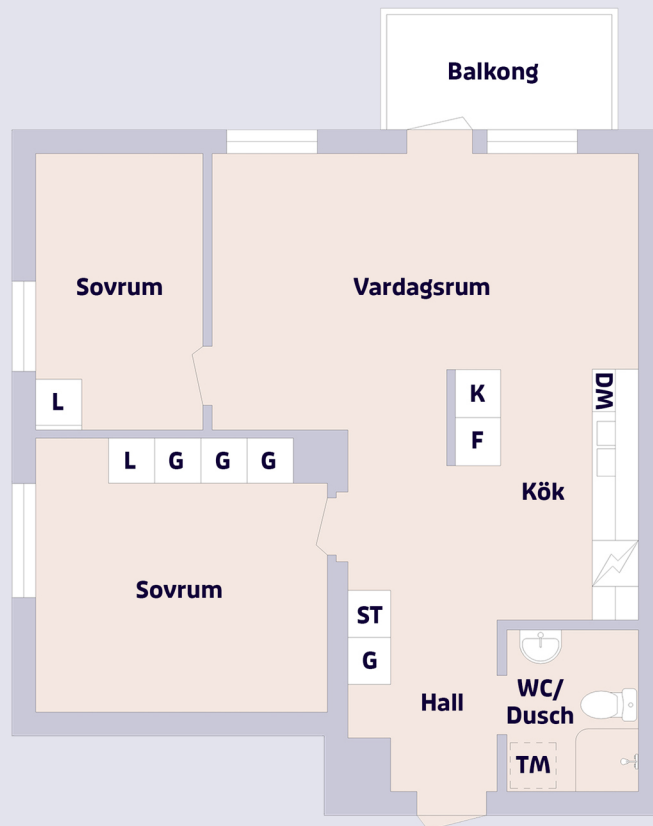

# 3 rum & kök ca 60,7 m<sup>2</sup>

Klintvägen 81-83, Luleå