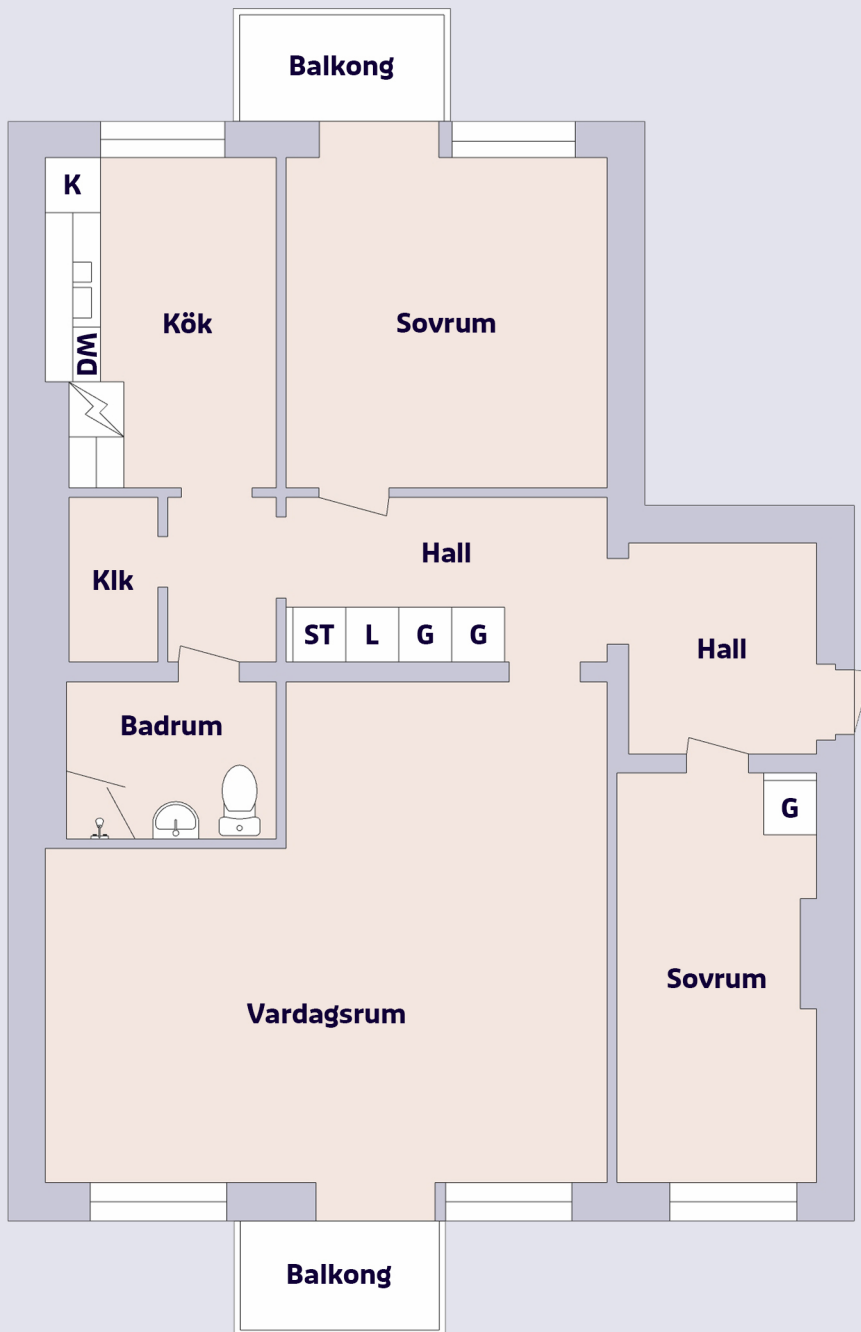

# 3 rum & kök

Övre Eneborgsvägen 26, Helsingborg

## Förklaring till planritning

-  SPIS
-  KYL
-  GARDEROB
-  LINNESKÅP
-  STÄD
-  DISKMASKIN

Objektsnummer 4113-0007 Lägenhetsnummer 1201