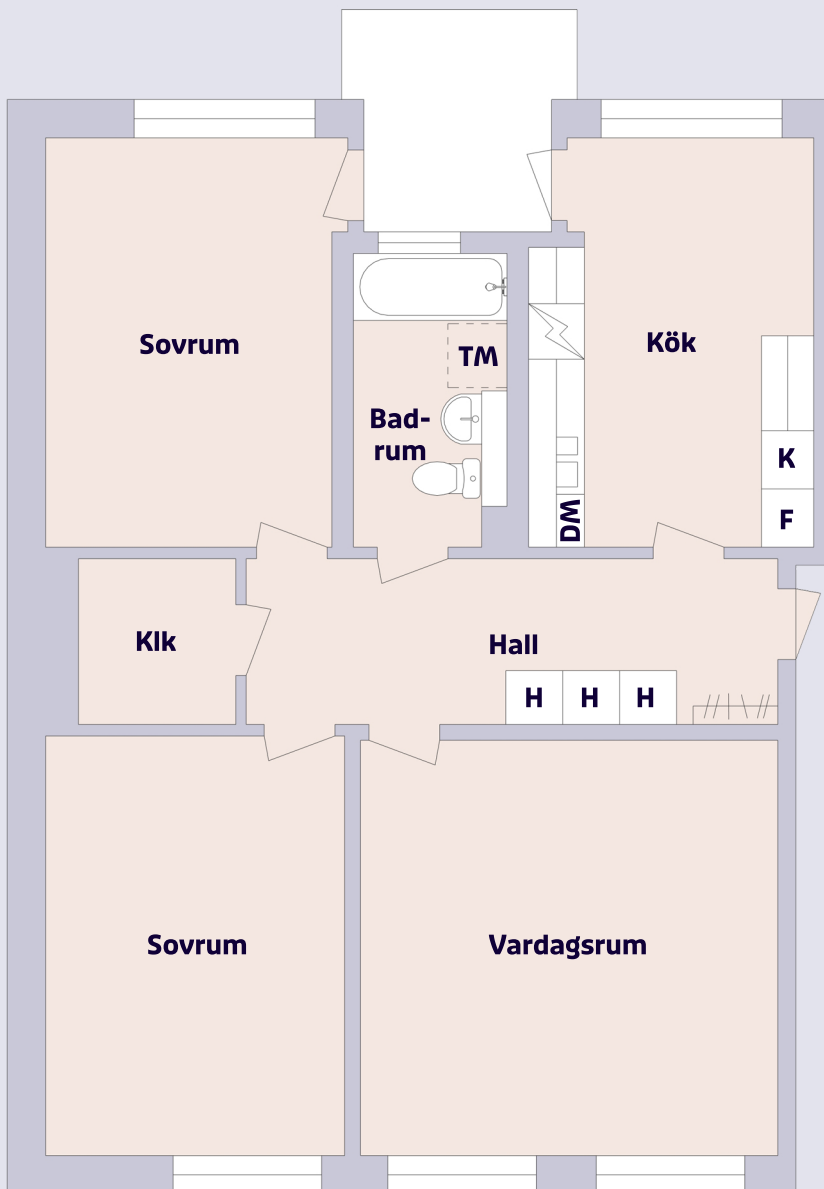

82.5 m²

Levertinsgatan 35, Uppsala

Förklaring till planritning

- SPIS
- K KYL
- F FRYS
- H HÖGSKÅP
- FÖRBERETT FÖR DISKMASKIN
- FÖRBERETT FÖR TVÄTTMASKIN

Objektsnummer 949-3500295
Lägenhetsnummer 1001