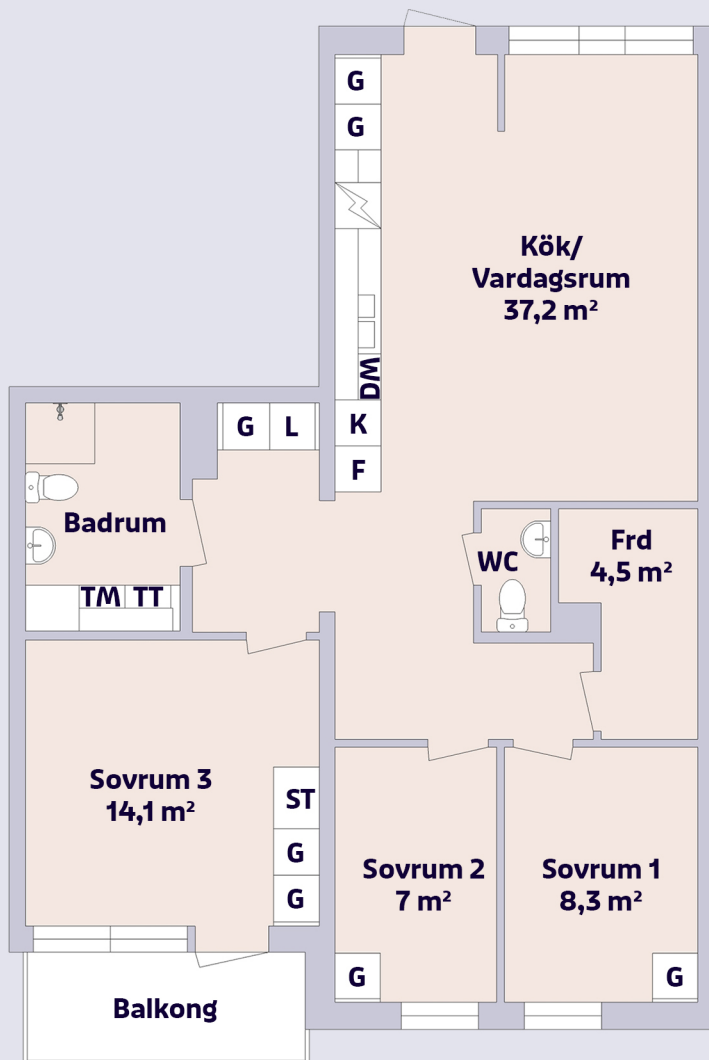

4 rum & kök ca 84 m²

Boreliusgatan 2E, Halmstad

Förklaring till planritning

- SPIS
- KYL
- FRYS
- DISKMASKIN
- GARDEROB
- LINNESKÅP
- STÄDSKÅP
- TVÄTTMASKIN
- TORKTUMMLARE

Objektsnummer	Lägenhetsnummer
4071-02021109	1109
4071-02021209	1209
4071-02021309	1309