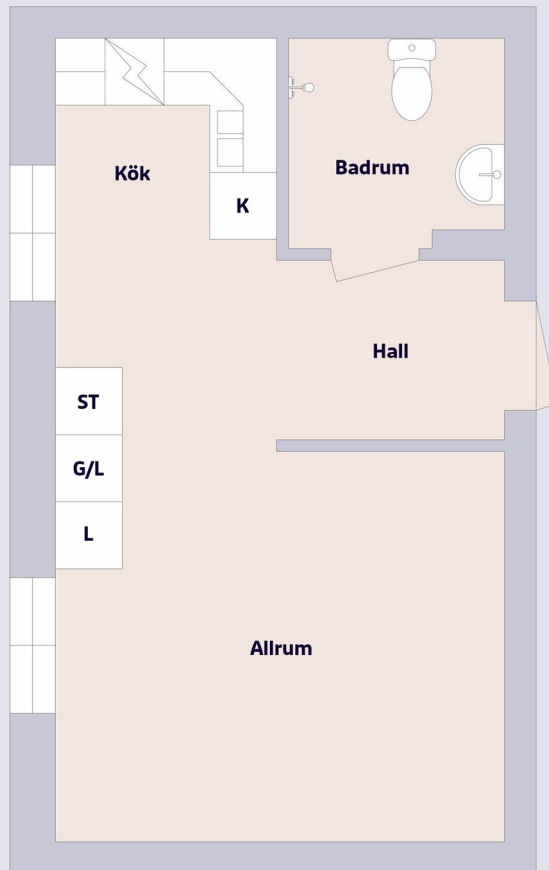

rikshem

1 rum & kök

Nobelvägen 137, Malmö

Lägenhetsfakta

Förklaring till planritning

Objekts-
nummer

Lägenhets-
nummer

4901-4640411 1306

-  SPIS
-  KYL
-  GARDEROB
-  STÄDSKÅP
-  LINNESKÅP