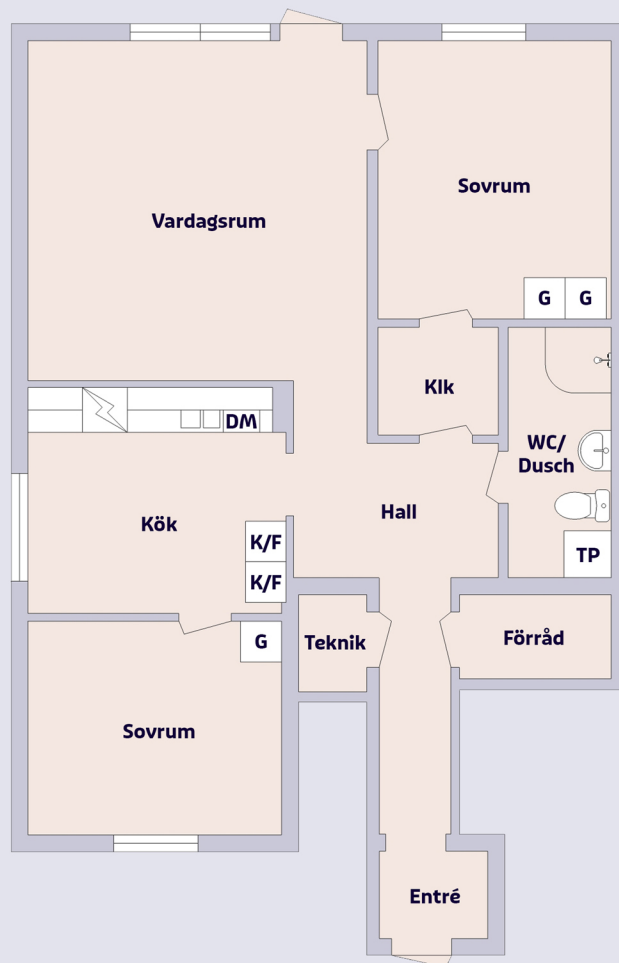

rikshem

3 rum & kök ca 82 m²

Porsön, Luleå

Lägenhetsfakta

Förklaring till planritning

-  SPIS
-  K/F KYL/FRYS
-  DM DISKMASKIN
-  TP TVÄTTPELARE
-  G GARDEROB