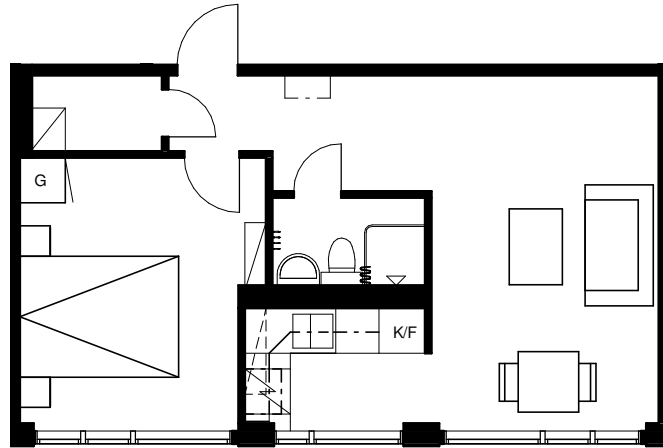

Förklaringar

- G Garderob  
Med 1 hylla + garderobstång
- HS Högskap  
Med hyllinredning
- L Linneskåp
- K Kyl
- F Frys
- K/F Kyl / Frys
- TM Plats för tvättmaskin
- DM Plats för diskmaskin
- / Spis

SKALA 1:100

METER

Med reservation för eventuella ändringar

BOFAKTA

2 RoK, ca 39 kvm, plan 04  
Objekt: 2017-0540180  
Glimmervägen 5B

DATUM  
12/14/15  
SKALA  
1:100 A4