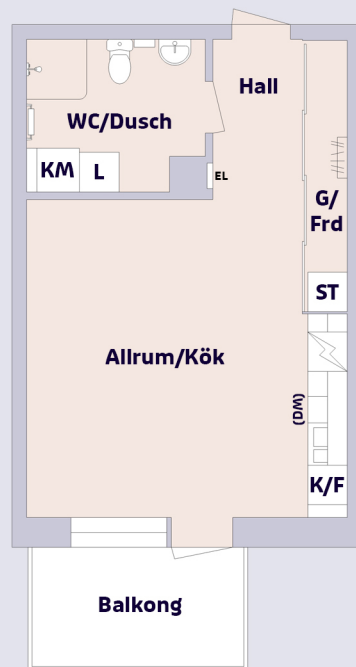

1 rum & kök ca 34,8 m²

Urbergsgatan 1, Norrköping

Förklaring till planritning

	SPIS
	KYL/FRYS
	FÖRBERETT FÖR DISKMASKIN
	GARDEROB
	STÄDSKÅP
	LINNESKÅP
	KOMBIMASKIN
	HATTHYLLA
	ELCENTRAL

Lägenhetsfakta

Objektsnummer	Lägenhetsnummer
60522-011103	1103
60522-011203	1203
60522-011303	1303
60522-011403	1403
60522-011503	1503
60522-011603	1603
60522-011703	1703

Placering i huset

Placering på våningsplan

Skala för planritning: 1=1m