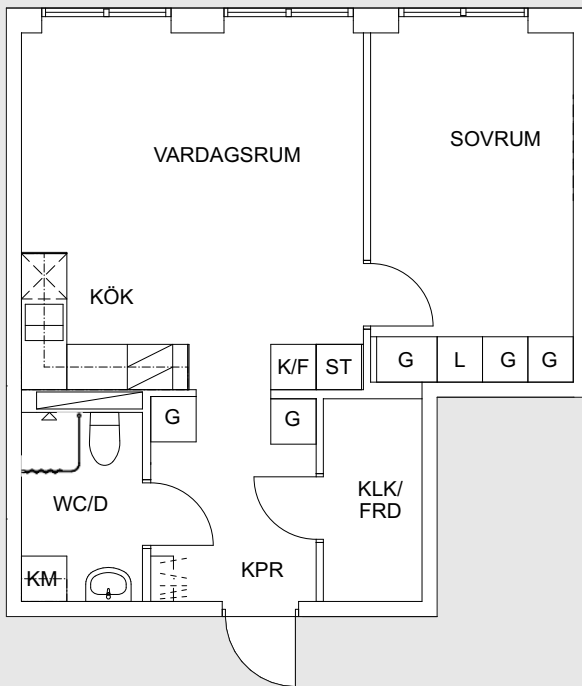

2 rum och kök - 50 m²

Planritning

Lägenhetsfakta

- Rumshöjd: 2,5 m
- Förråd finns inom lägenheten.
- Bröstningshöjd fönster är 0,7 m om inget annat anges.
- Lägenhetsnummer: 21-1105A

Förklaringar till planritning

- Kyl/frys
- Förberett för diskmaskin
- Spis med glashäll
- Kombinerad maskin
- Hatthylla
- Duschdraperiskena
- Garderob
- Förråd
- Linneskåp
- Klädkammare
- Städskåp

Lägenhetens placering i byggnaden