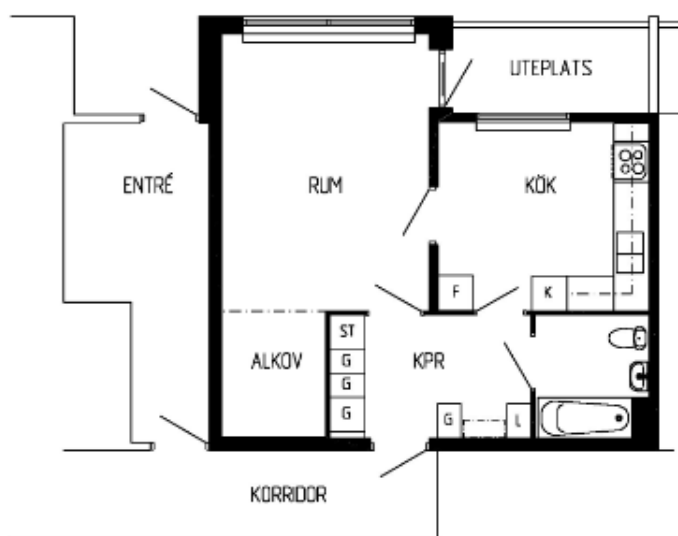

VÄGHYVELN

Bostadsområde i Östersund

Typlägenhet 1 A

1 Rum och kök - 44,0 m²

Skala: ca 1:100

- G = GARDEROBSKÅP
- L = LINNESKÅP
- ST = STÅDSKÅP
- K = KYLSKÅP
- F = FRYSSKÅP

**Lägenhet nr: 8007, 8050, 8056, 8068, 8114,
8120, 8132, 8175, 8181, 8193,
8239, 8245, 8257, 8300, 8306,
8353, 8365, 8371, 8418**