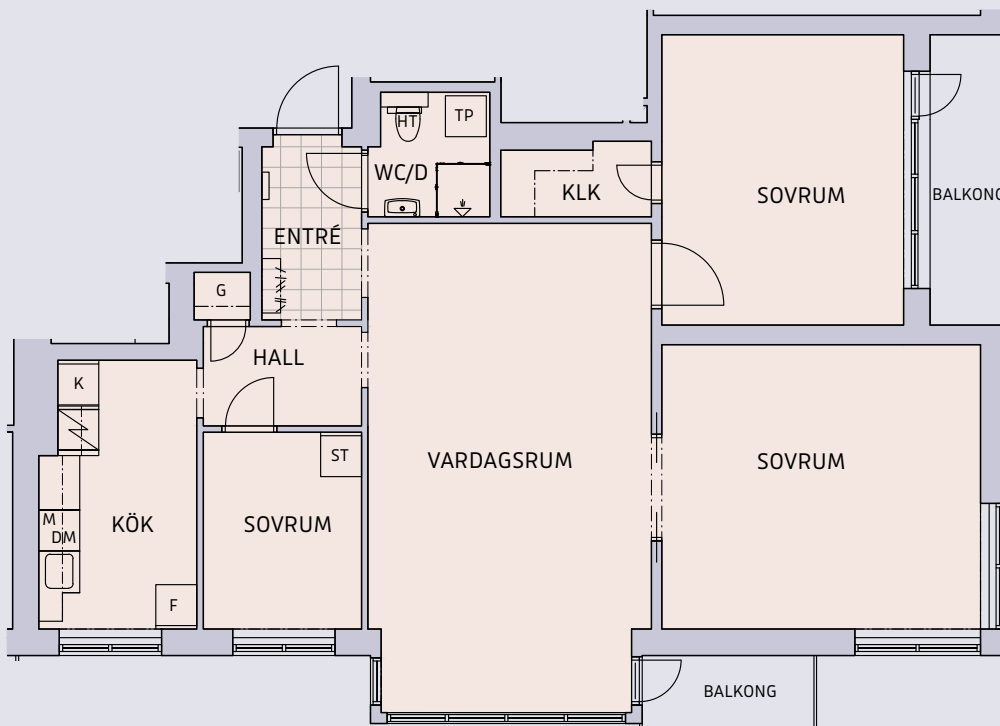

# 4 rum & kök ca 98 m<sup>2</sup>

Hälsovägen 27, Helsingborg

## Förklaring till planritning

K	KYL
F	FRYS
K/F	KYL/FRYS
	SPIS
DM	DISKMASKIN
(DM)	FÖRBERETT FÖR DISKMASKIN
U/M	UGN/MICRO I HÖGSKÅP
U/(M)	UGN I HÖGSKÅP /PLATS FÖR MICRO
M	MICRO
(M)	PLATS FÖR MICRO
ST	STÄDSKÅP
SK	SKAFFERI
G	GARDEROB
G-SKJ	GARDEROB MED SKJUTDÖRR
KLK	KLÄDKAMMARE
TM	TVÄTTMASKIN, FÖRBERETT FÖR TORKUMLARE
TP	TVÄTTPELARE
(TP)	FÖRBERETT FÖR TVÄTTPELARE
	KAPPHYLLA
HT	HANDDUKSTORK

### Lägenhetsnummer

1202