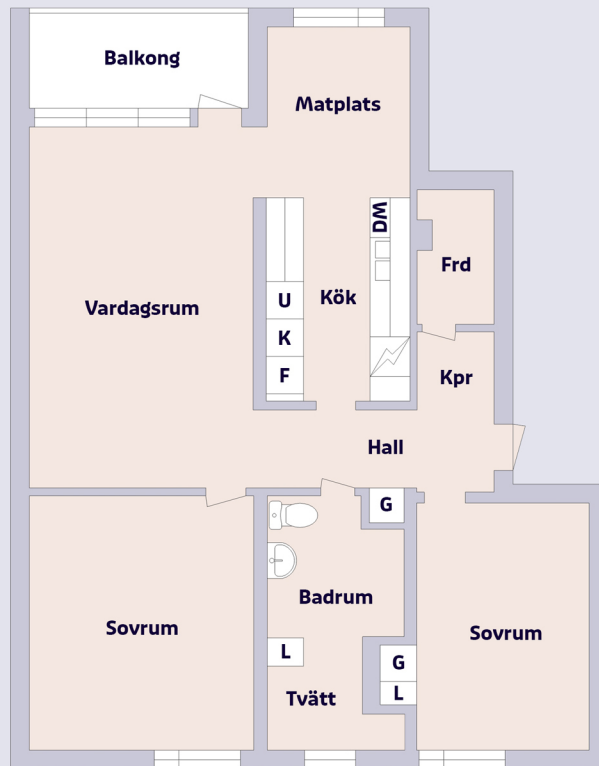

# 3 rum & kök ca 82,5 m<sup>2</sup>

Tunastigen, Luleå