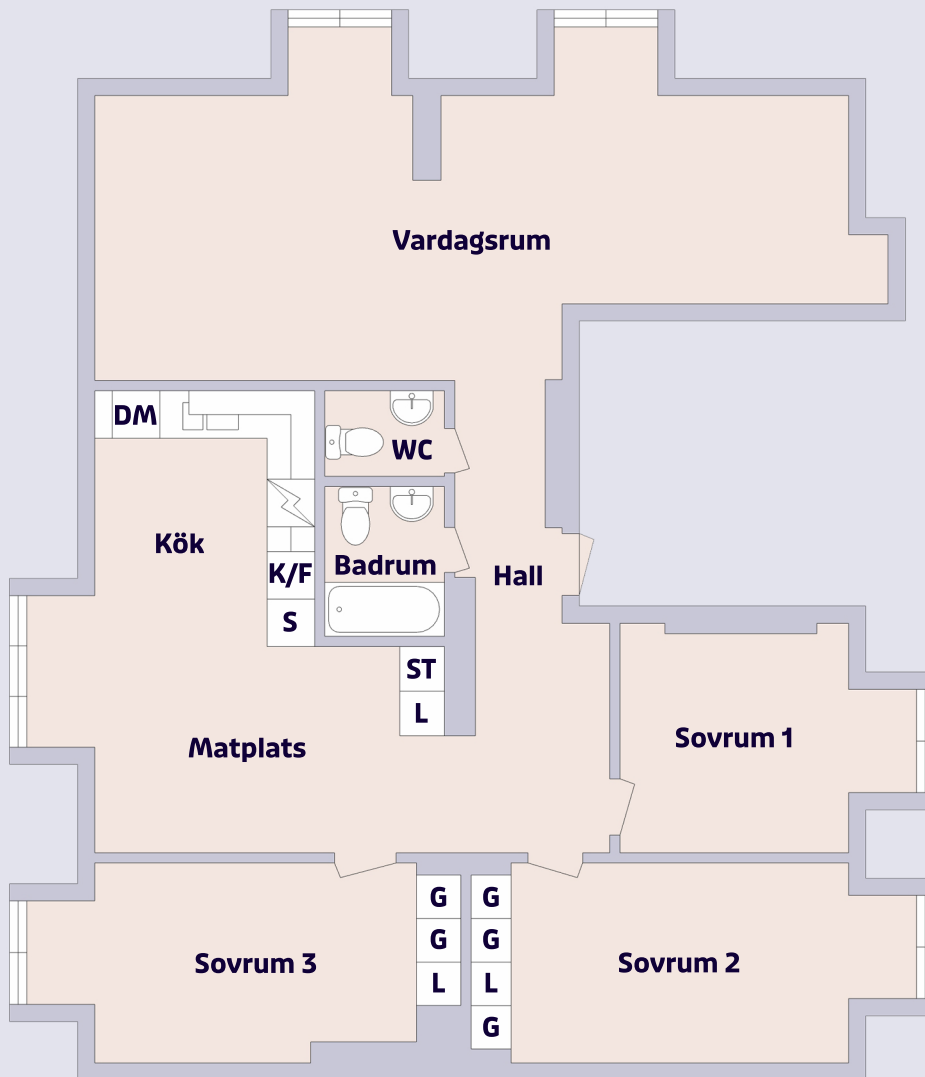

# 4 rum & kök

Övre Holländaregatan 35, Helsingborg

## Förklaring till planritning

- SPIS
- K/F KYL/FRYS
- G GARDEROB
- L LINNESKÅP
- S SKÅP
- ST STÄDSKÅP
- DM DISKMASKIN

Objektsnummer Lägenhetsnummer

4111-0022

1401