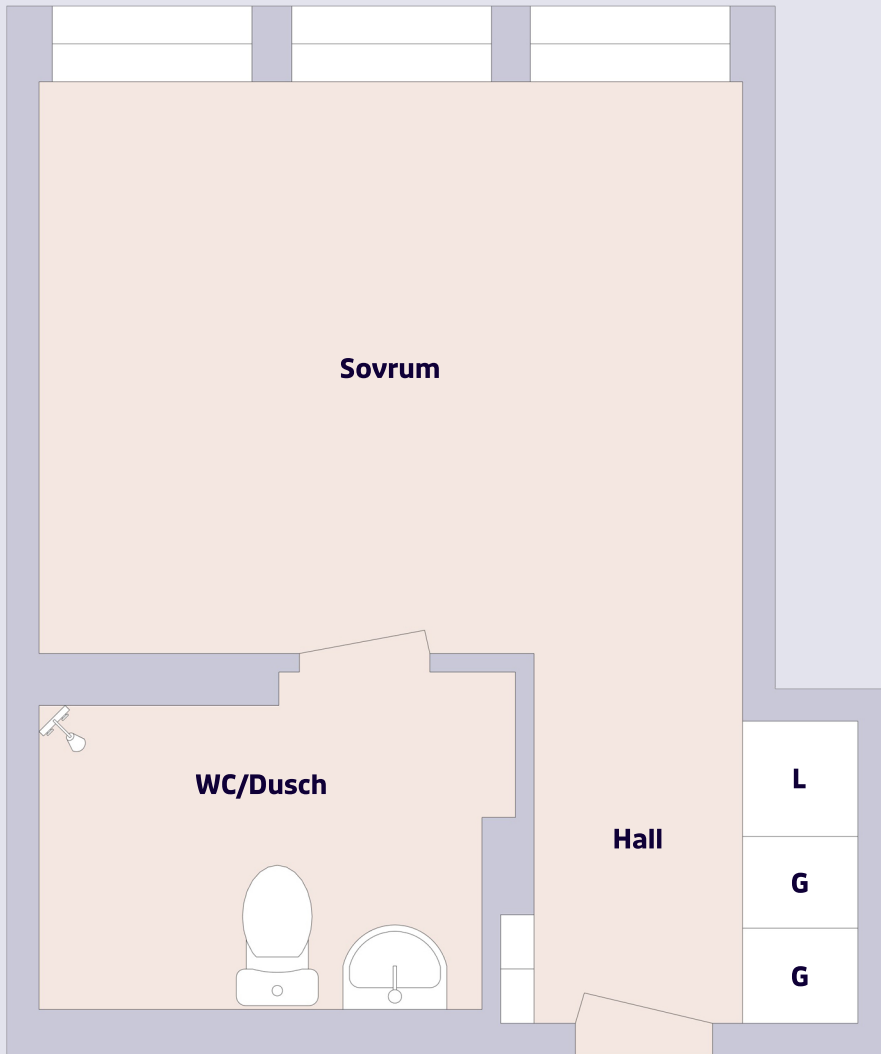

Tullslätten 19, Kalmar

Förklaring till planritning

- L LINNESKÄP
- G GARDEROB

Objektsnummer 6231-4241 Lägenhetsnummer 1301