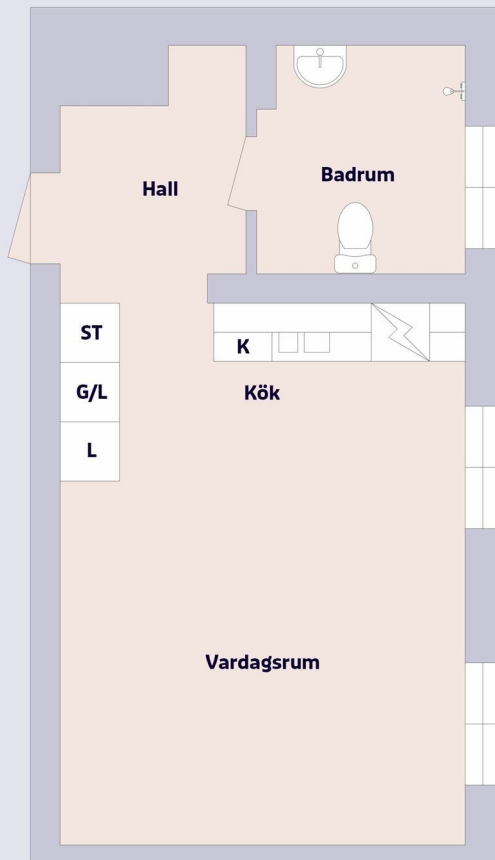

# 1 rum & kök ca 32 m<sup>2</sup>

Nobelvägen 137, Malmö