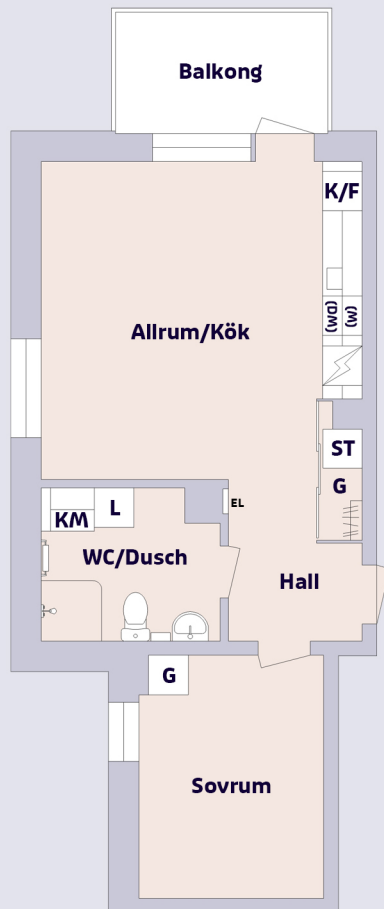

# 2 rum & kök ca 45,2 m<sup>2</sup>

Urbergsgatan 3, Norrköping

## Förklaring till planritning

	SPIS
	KYL/FRYS
	FÖRBERETT FÖR DISKMASKIN
	PLATS FÖR MIKROVÅGSUGN
	GARDEROB
	STÄDSKÅP
	LINNESKÅP
	KOMBIMASKIN
	HATTHYLLA
	ELCENTRAL

Skala för planritning: 1=1m