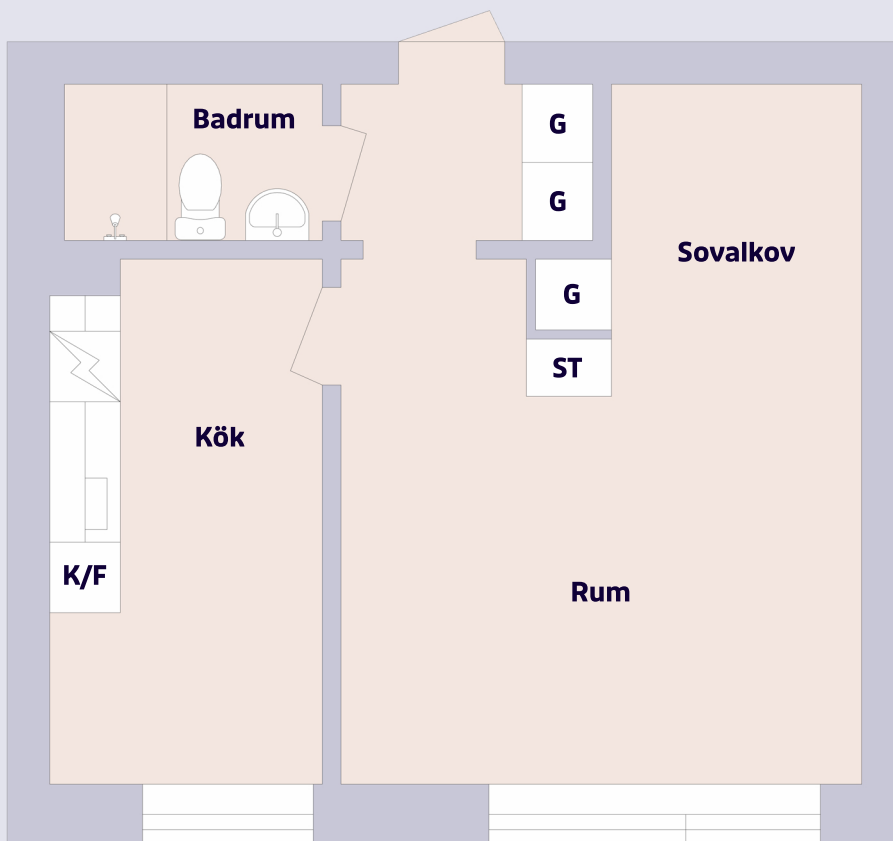

1 rum & kök

Sadelmakaregatan 7 A, Helsingborg

Förklaring till planritning

	SPIS
	KYL/FRYS
	GARDEROB
	STÄDSKÅP

Objektsnummer	Lägenhetsnummer
4161-0134	1102
4161-0137	1202
4161-0140	1302