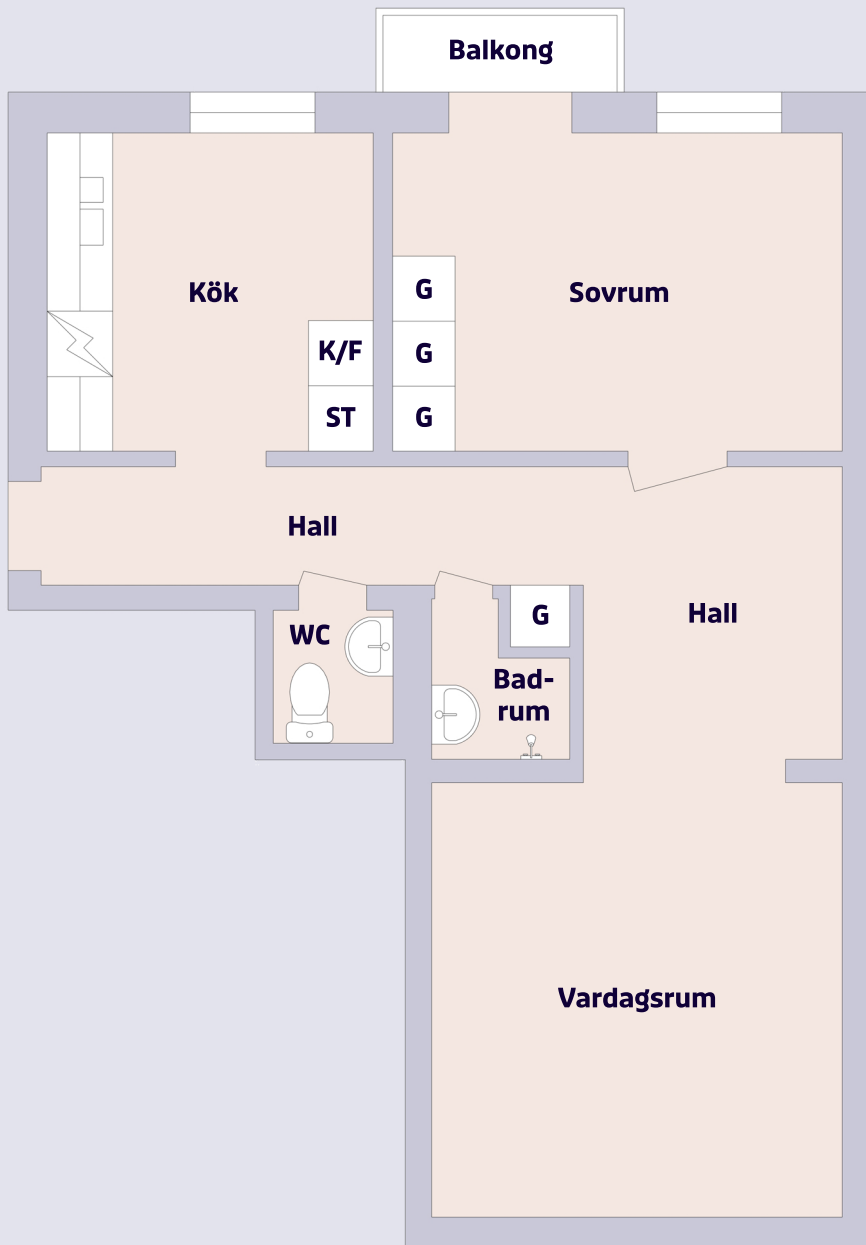

2 rum & kök ca 64 m²

Bjäregatan 14, Helsingborg

Förklaring till planritning

-  SPIS
-  K/F KYL/FRYS
-  G GARDEROB
-  ST STÄDSKÅP

Objektnummer 4251-0008 **Lägenhetsnummer** 1203