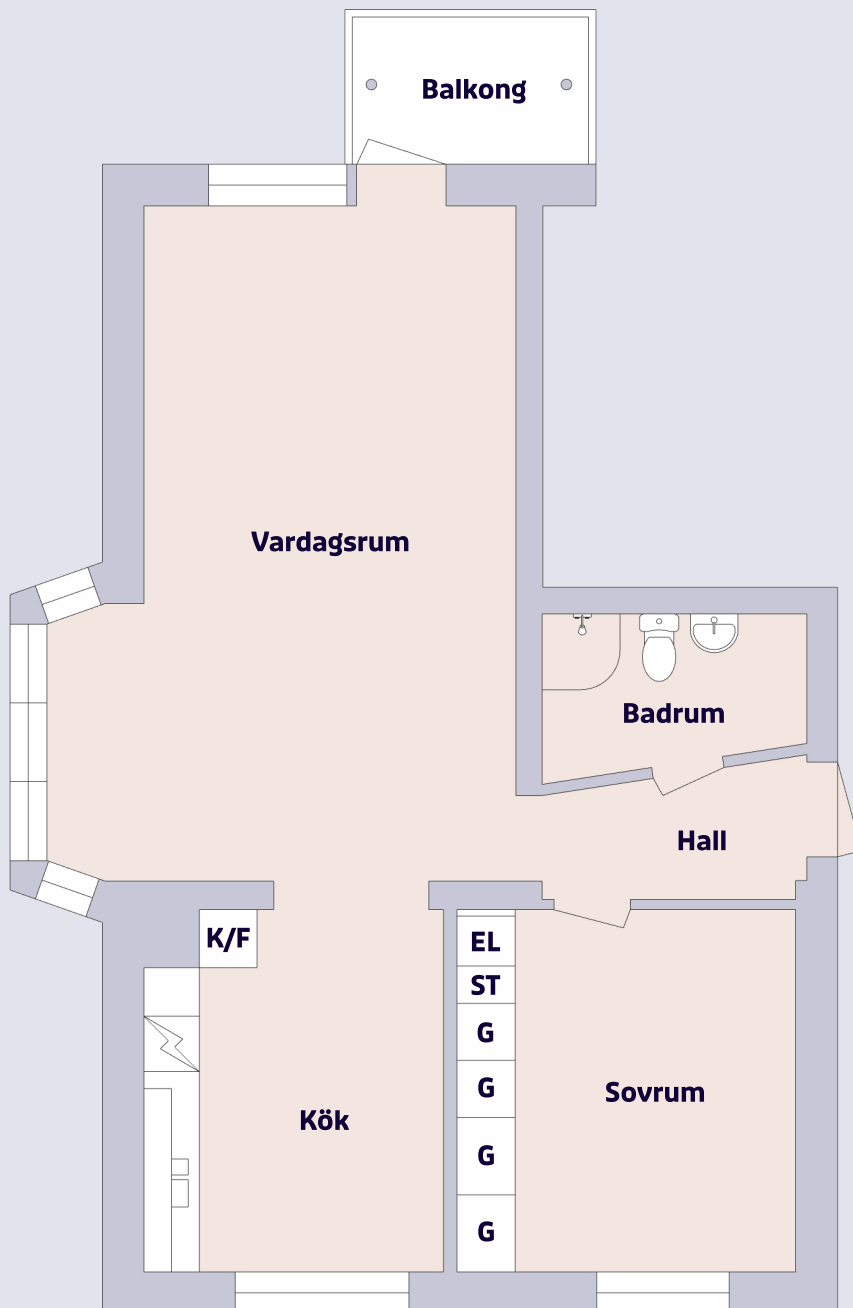

# 2 rum & kök

Hälsovägen 38 C, Helsingborg

### Förklaring till planritning

- SPIS
- K/F KYL/FRYS
- G GARDEROB
- ST STÄDSKÅP
- EL EL-SKÅP

Objektsnummer	Lägenhetsnummer
4481-0068	1101
4481-0071	1201
4481-0074	1301
4481-0077	1401
4481-0080	1501