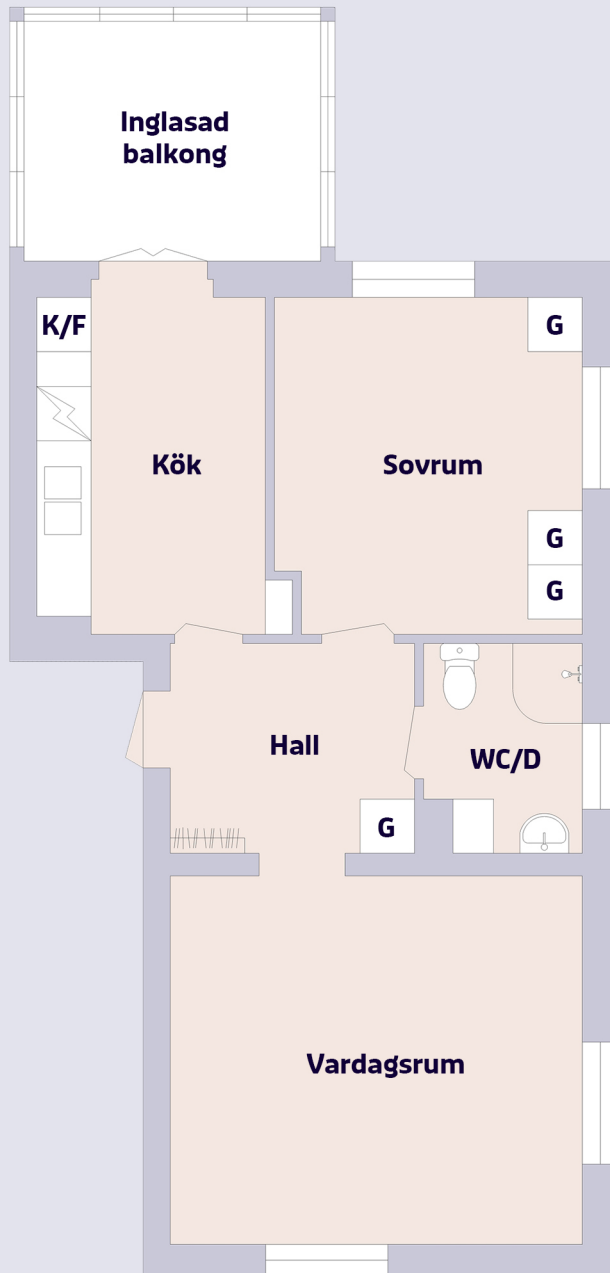

2 rum & kök 51 m²

Norrehedsgatan 9, Helsingborg

Förklaring till planritning

-  SPIS
-  KYL/FRYS
-  GARDEROB

Objektsnummer

4501-1101