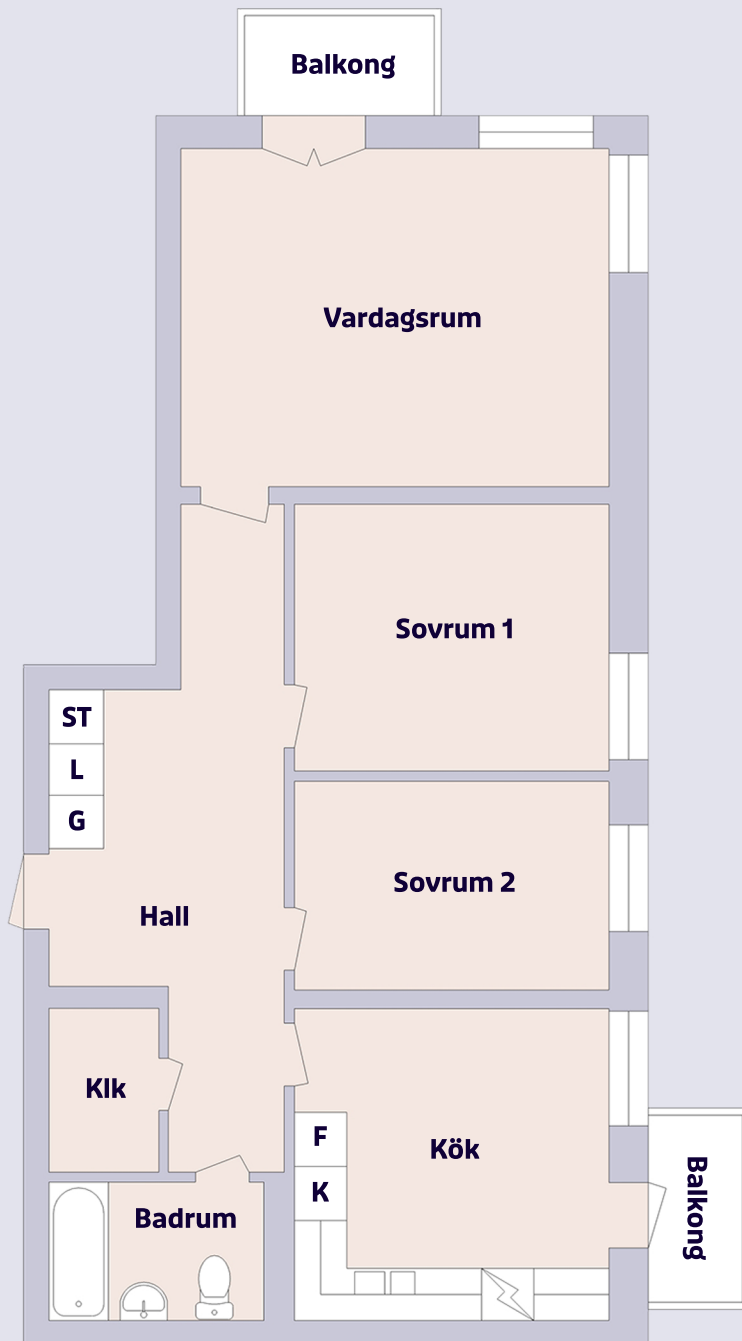

3 rum & kök ca 80 m²

Lilla möllevångsgatan 4, Helsingborg

Förklaring till planritning

- SPIS
- KYL/FRYS
- G GARDEROB
- ST STÄDSKÅP
- L LINNESKÅP

Objektsnummer Lägenhetsnummer

4451-0006,
4451-0010,
4451-0014

1202, 1302, 1402