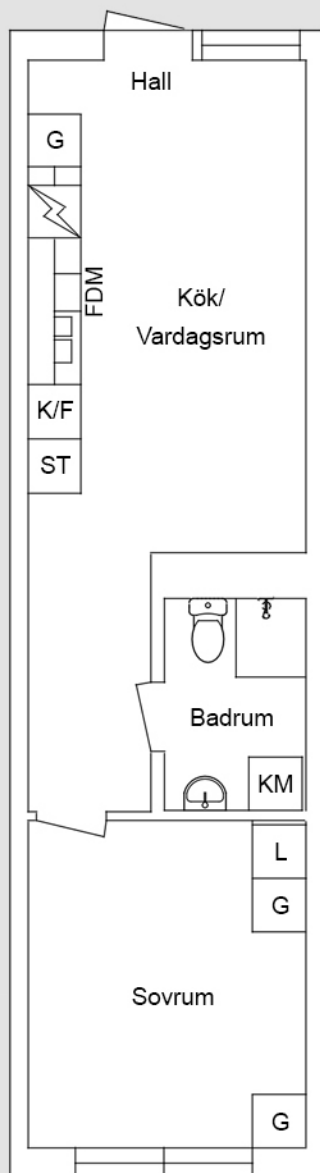

Boreliusgatan 2B, Halmstad

2 rum och kök - ca 38 m²

Planritning

Lägenhetsfakta

- Officiellt lägenhetsnummer:
1104, 1204, 1304
- Lägenhetsnummer:
4071-02011104, 4071-02011204,
4071-02011304

Förklaringar till planritning

-  Spis
-  K/F Kyl/Frys
-  FDM Förberett för diskmaskin
-  ST Städsåp
-  G Garderob
-  L Linneskåp
-  KM Kombimaskin